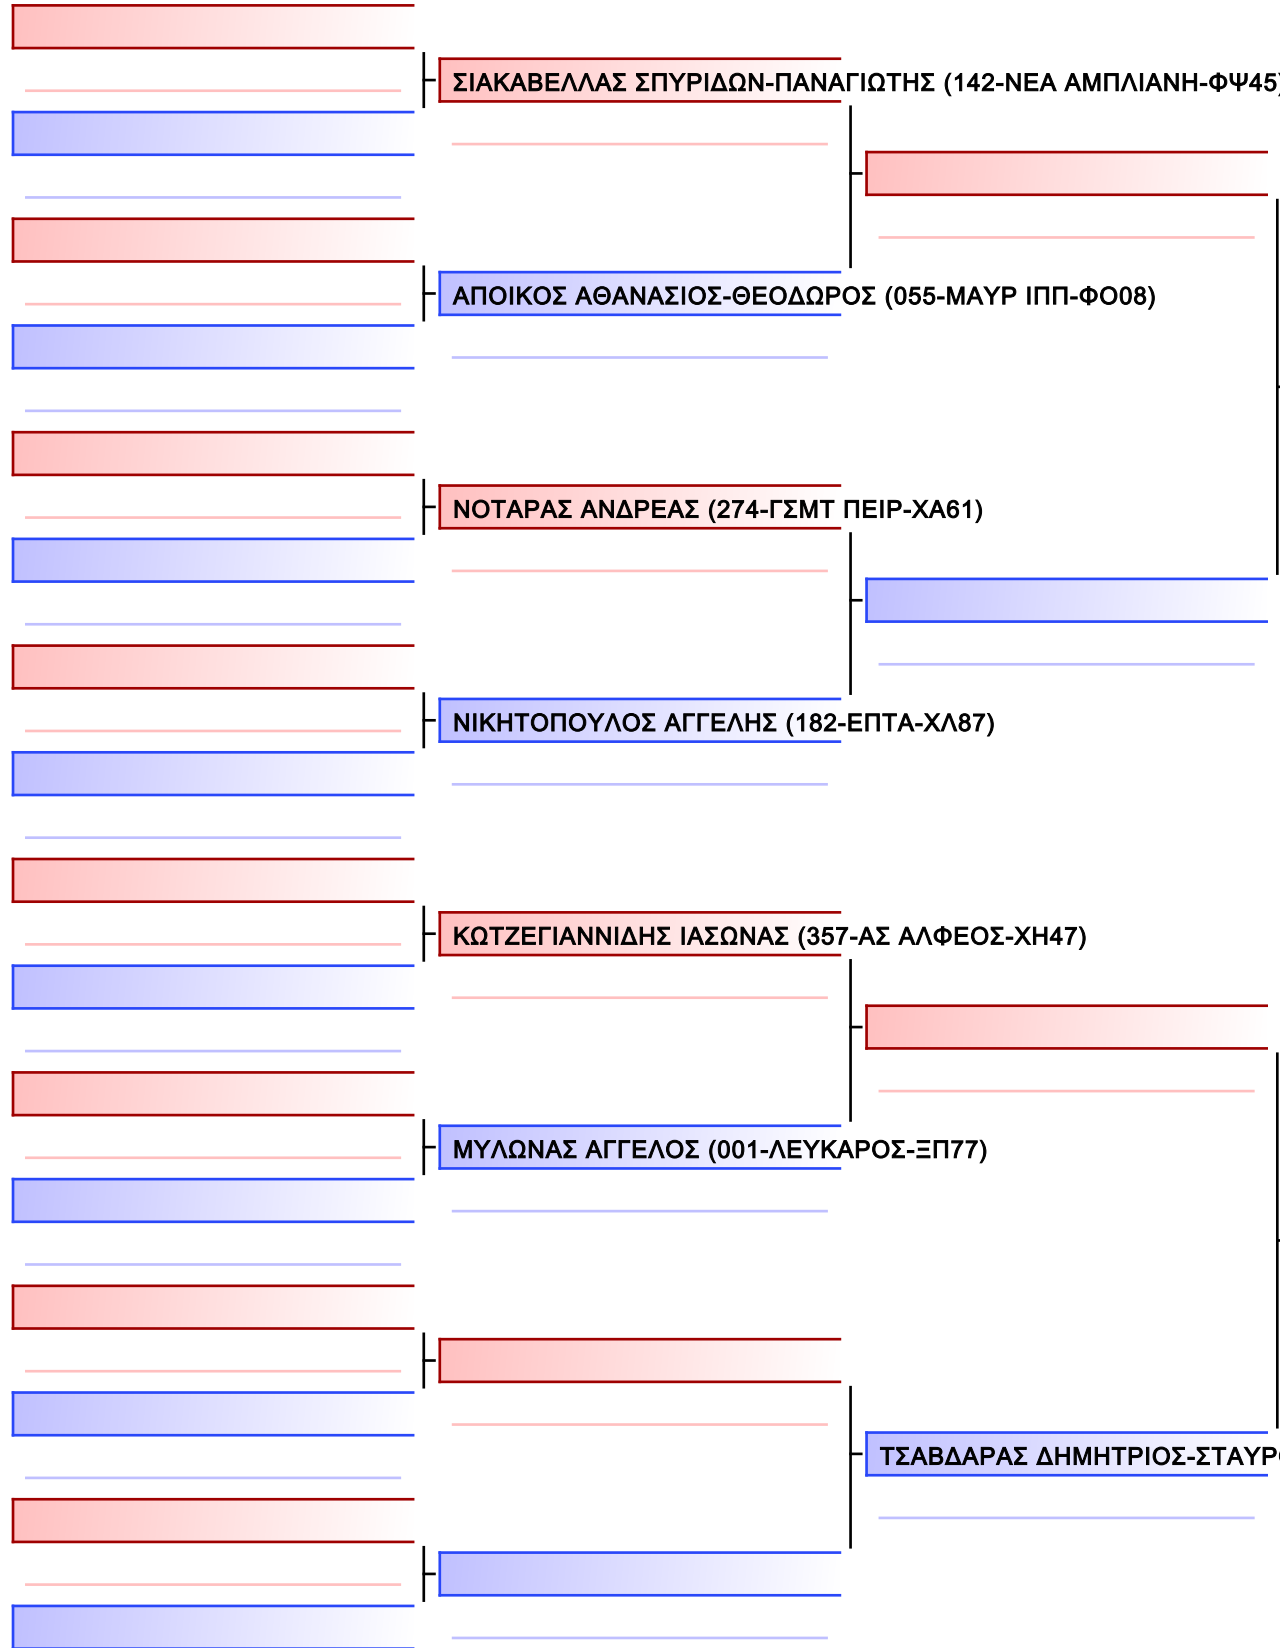

Tatami  
1.09:40

Pool  
1/1

[Πρωτότυπο]

Διαιτητές:			

**JJ NW ΕΦΗΒΩΝ -18 ΕΤΩΝ -66Kgr**

20 ΠΑΝΕΛΛΗΝΙΟ ΠΡΩΤΑΘΛΗΜΑ ΖΙΟΥ-ΖΙΤΣΟΥ, +21, -21, -18 & -16 ΕΤΩΝ, ΠΕΙΡΑΙΑΣ, 9-10&11 ΙΟΥΛΙΟΥ 2021, Κλεισόβης & Χατζηκυριάκου Μ Πειραιάς, Πειραιάς 18535

Tatami  
1. 11:15

Pool  
1/1

Τελικό

[Πρωτότυπο]

--

Διαιτητές:			

**JJ NW ΝΕΑΝΙΔΩΝ -18 ΕΤΩΝ -63Kgr - Round Robin (κάθε ένας εναντίον κάθε ένα)**

20 ΠΑΝΕΛΛΗΝΙΟ ΠΡΩΤΑΘΛΗΜΑ ΖΙΟΥ-ΖΙΤΣΟΥ, +21, -21, -18 & -16 ΕΤΩΝ, ΠΕΙΡΑΙΑΣ, 9-10&11 ΙΟΥΛΙΟΥ 2021, Κλεισόβης & Χατζηκυριάκου Μ Πειραιάς, Πειραιάς 18535