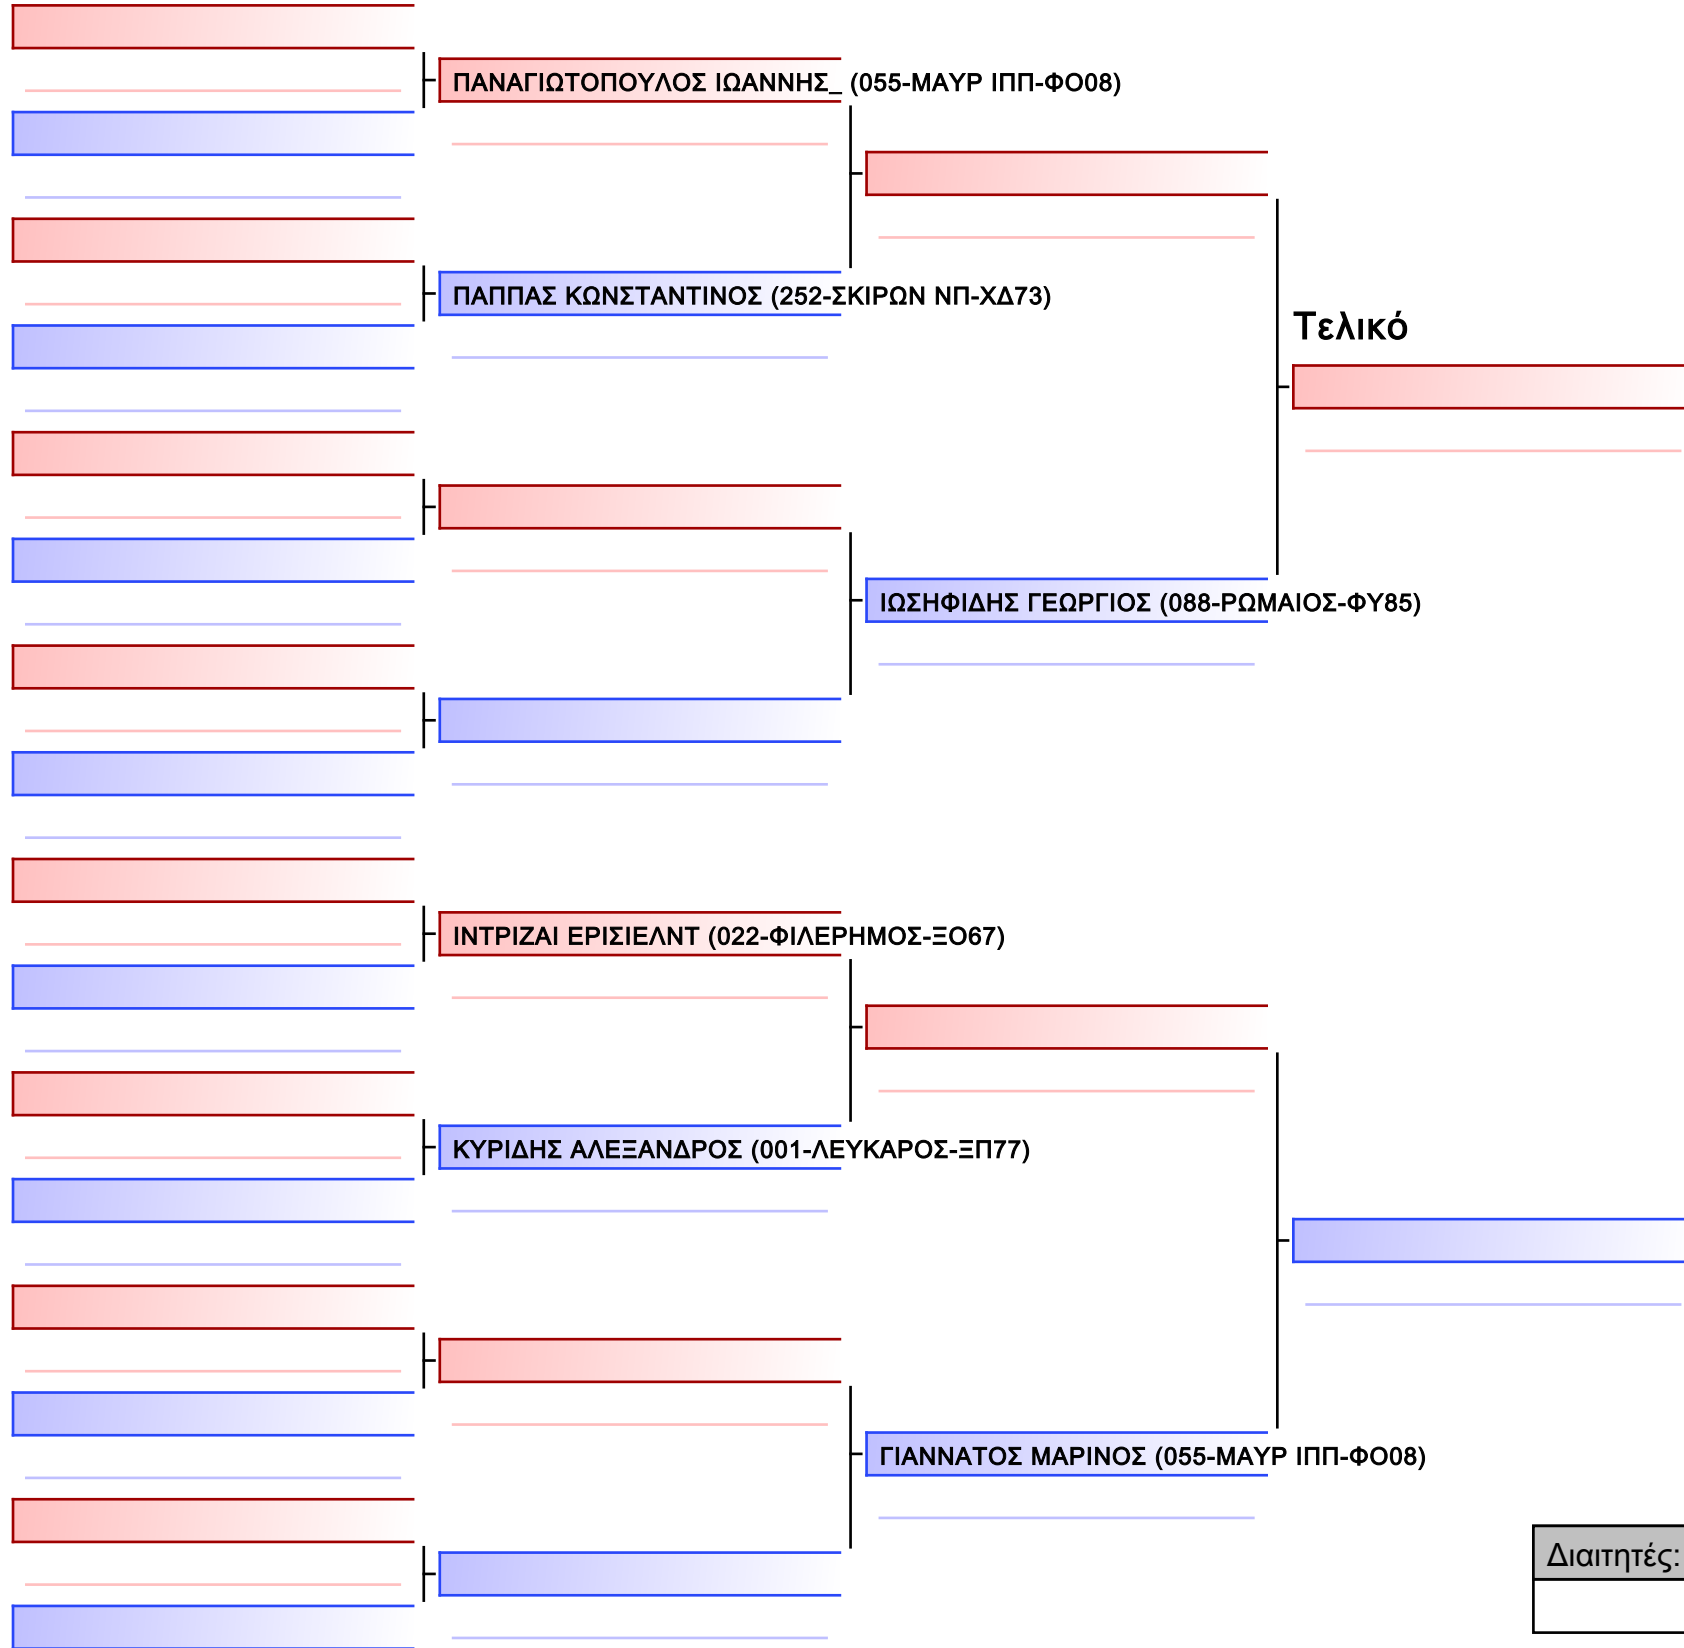

JJ NW ΕΦΗΒΩΝ -18 ΕΤΩΝ -60Kgr

20 ΠΑΝΕΛΛΗΝΙΟ ΠΡΩΤΑΘΛΗΜΑ ΖΙΟΥ-ΖΙΤΣΟΥ, +21, -21, -18 & -16 ΕΤΩΝ, ΠΕΙΡΑΙΑΣ, 9-10&11 ΙΟΥΛΙΟΥ 2021, Κλεισόβης & Χατζηκυριάκου Μ Πειραιάς, Πειραιάς 18535

Tatami
1.09:40

Pool
1/1

[Πρωτότυπο]

Διαιτητές: