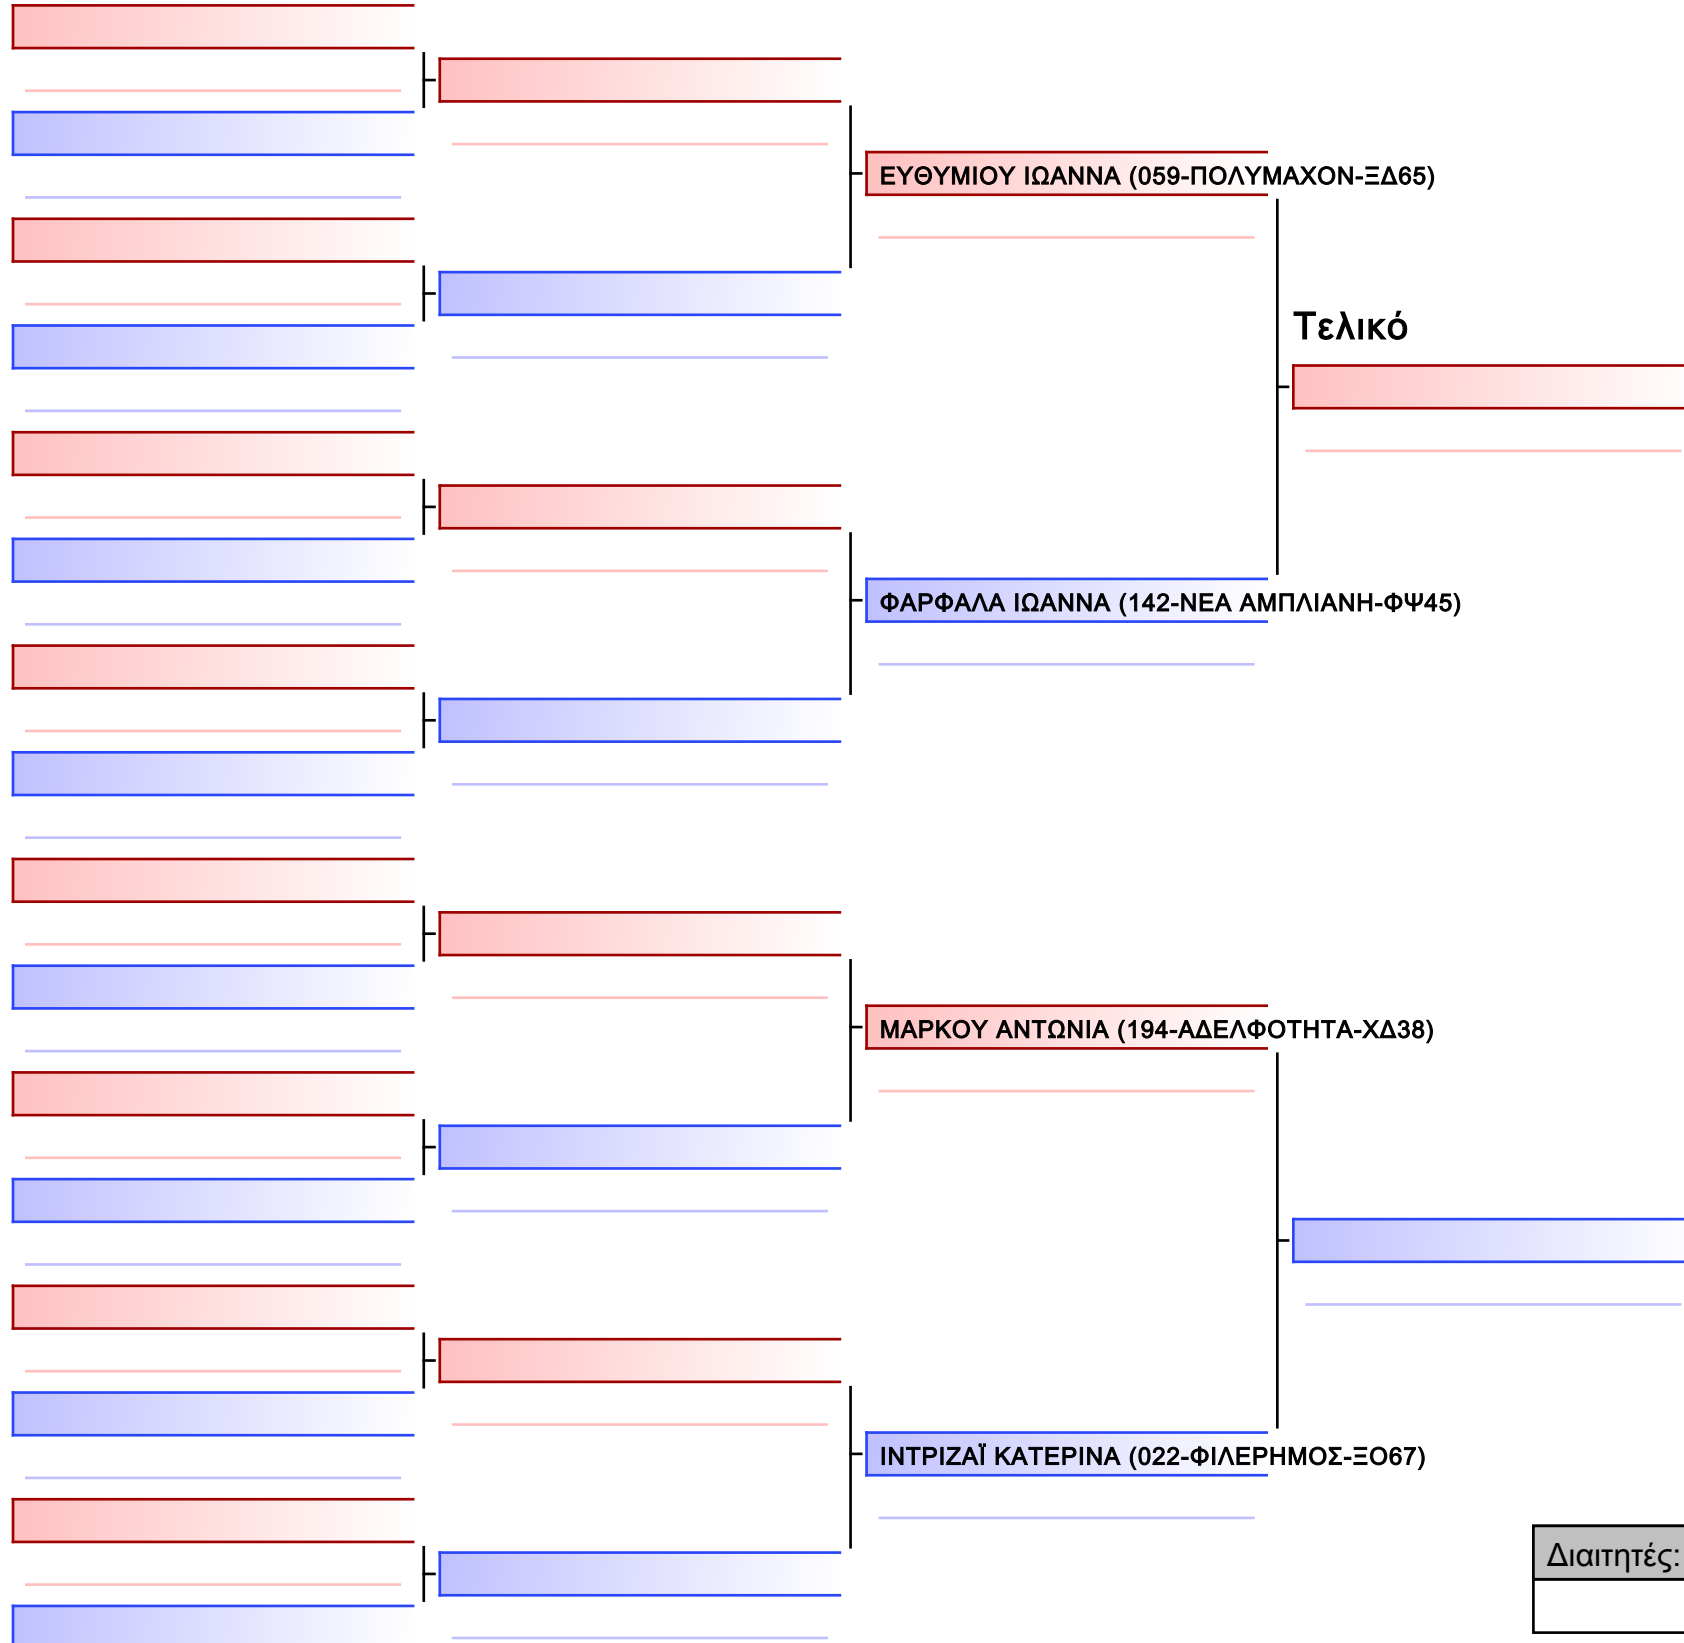

JJ NW ΝΕΩΝ ΓΥΝΑΙΚΩΝ -21 ΕΤΩΝ -57Kgr

20 ΠΑΝΕΛΛΗΝΙΟ ΠΡΩΤΑΘΛΗΜΑ ΖΙΟΥ-ΖΙΤΣΟΥ, +21, -21, -18 & -16 ΕΤΩΝ, ΠΕΙΡΑΙΑΣ, 9-10&11 ΙΟΥΛΙΟΥ 2021, Κλεισόβης & Χατζηκυριάκου Μ Πειραιάς, Πειραιάς 18535

Tatami
1.09:50

Pool
1/1

[Πρωτότυπο]

Διαιτητές: