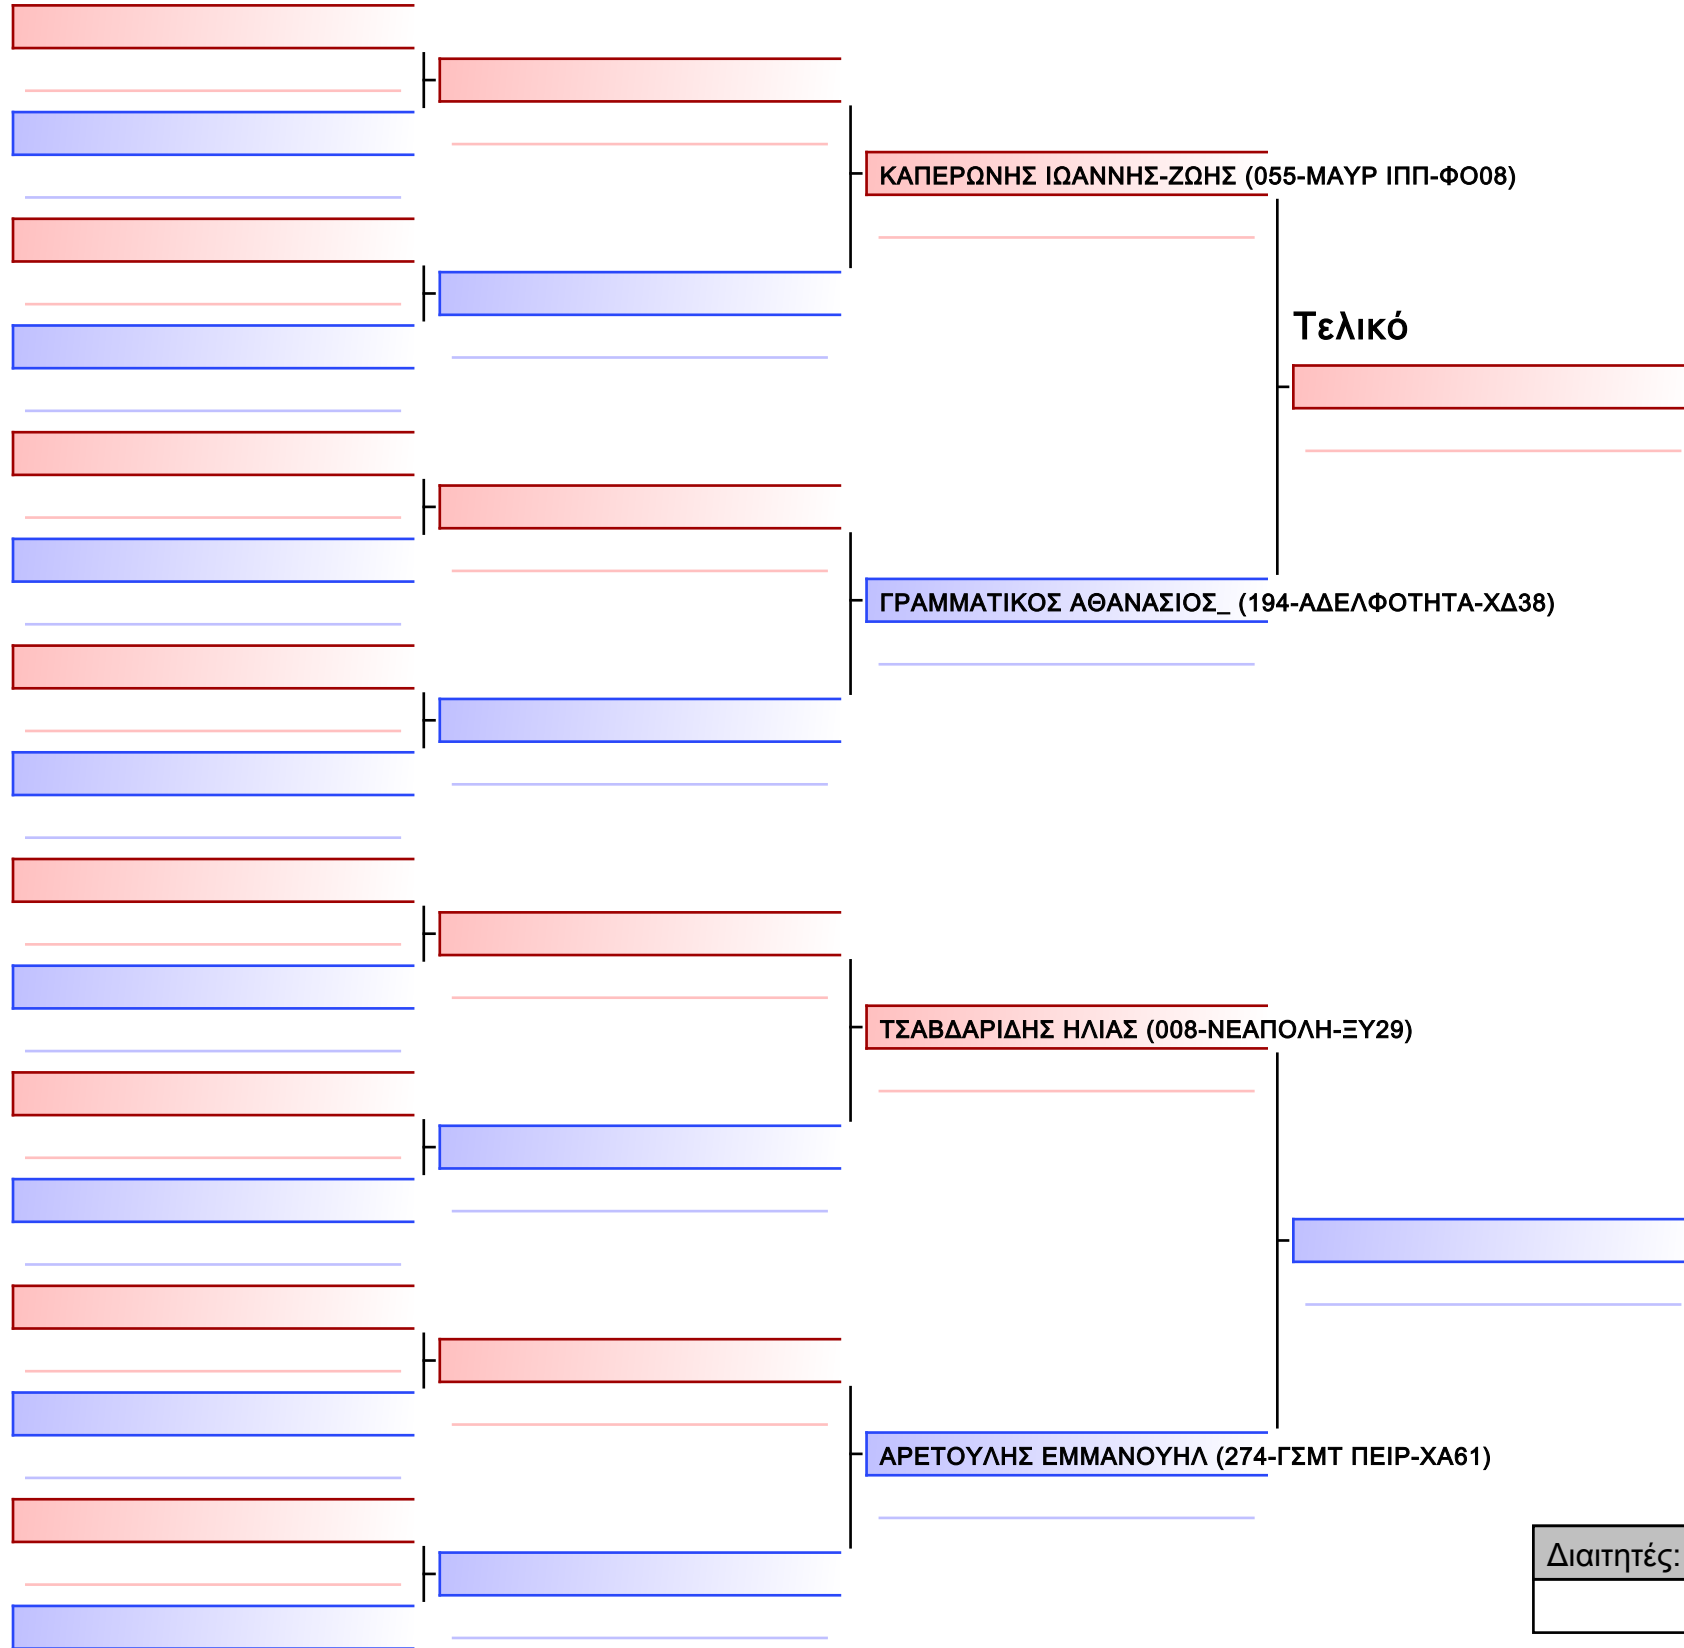

JJ NW ΑΝΔΡΩΝ +21 ΕΤΩΝ 94+Kgr

20 ΠΑΝΕΛΛΗΝΙΟ ΠΡΩΤΑΘΛΗΜΑ ΖΙΟΥ-ΖΙΤΣΟΥ, +21, -21, -18 & -16 ΕΤΩΝ, ΠΕΙΡΑΙΑΣ, 9-10&11 ΙΟΥΛΙΟΥ 2021, Κλεισόβης & Χατζηκυριάκου Μ Πειραιάς, Πειραιάς 18535

Tatami
1. 17:20

Pool
1/1

[Πρωτότυπο]

Διαιτητές: