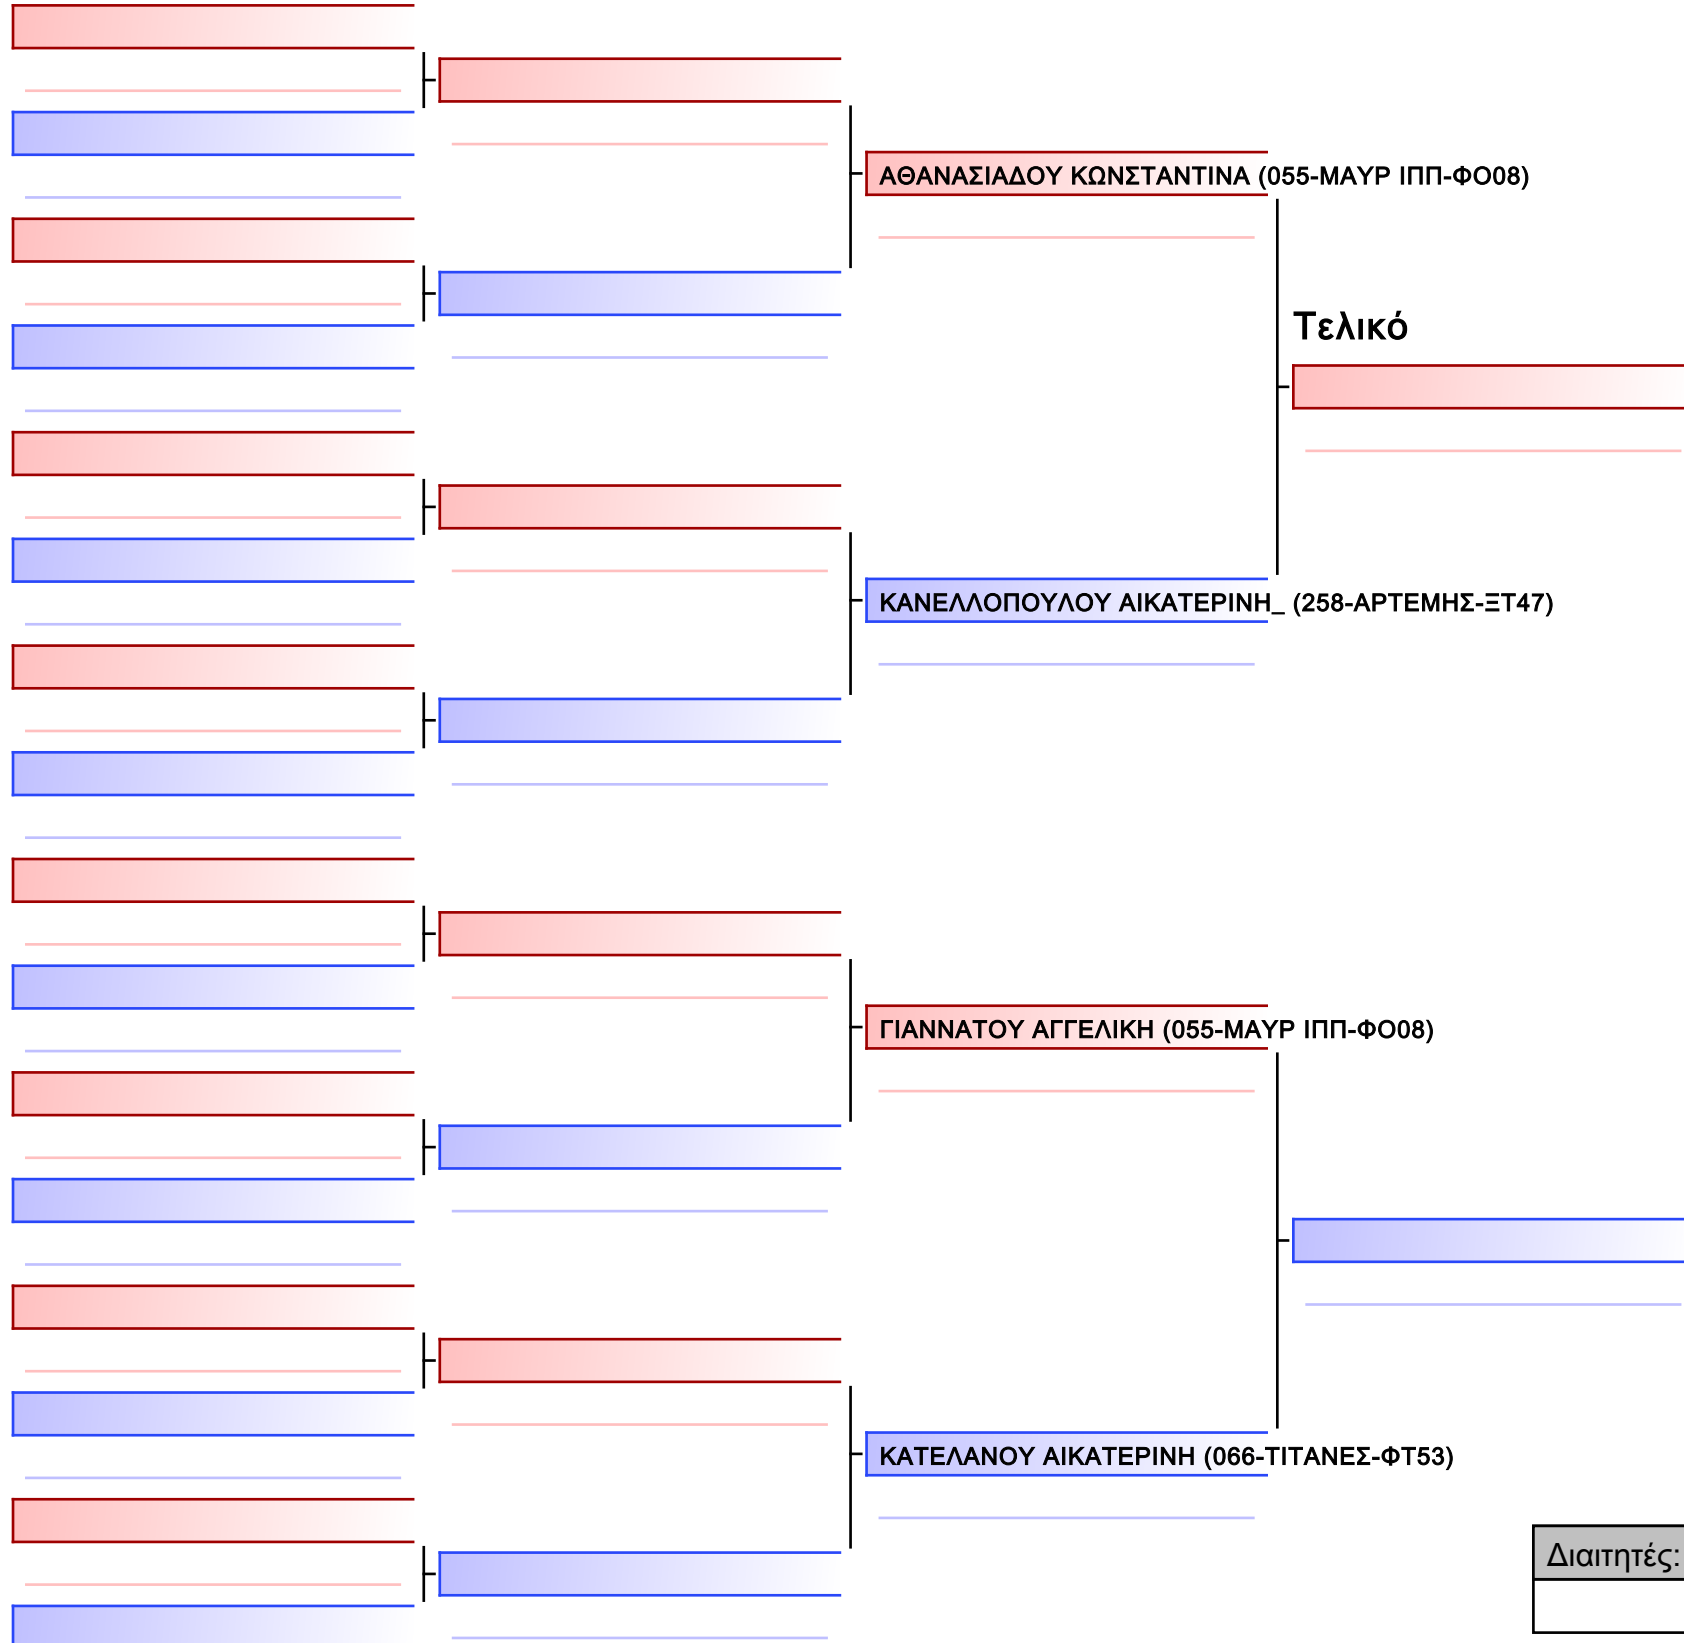

JJ NW ΝΕΩΝ ΓΥΝΑΙΚΩΝ -21 ΕΤΩΝ -52Kgr

20 ΠΑΝΕΛΛΗΝΙΟ ΠΡΩΤΑΘΛΗΜΑ ΖΙΟΥ-ΖΙΤΣΟΥ, +21, -21, -18 & -16 ΕΤΩΝ, ΠΕΙΡΑΙΑΣ, 9-10&11 ΙΟΥΛΙΟΥ 2021, Κλεισόβης & Χατζηκυριάκου Μ Πειραιάς, Πειραιάς 18535

Tatami
1.08:30

Pool
1/1