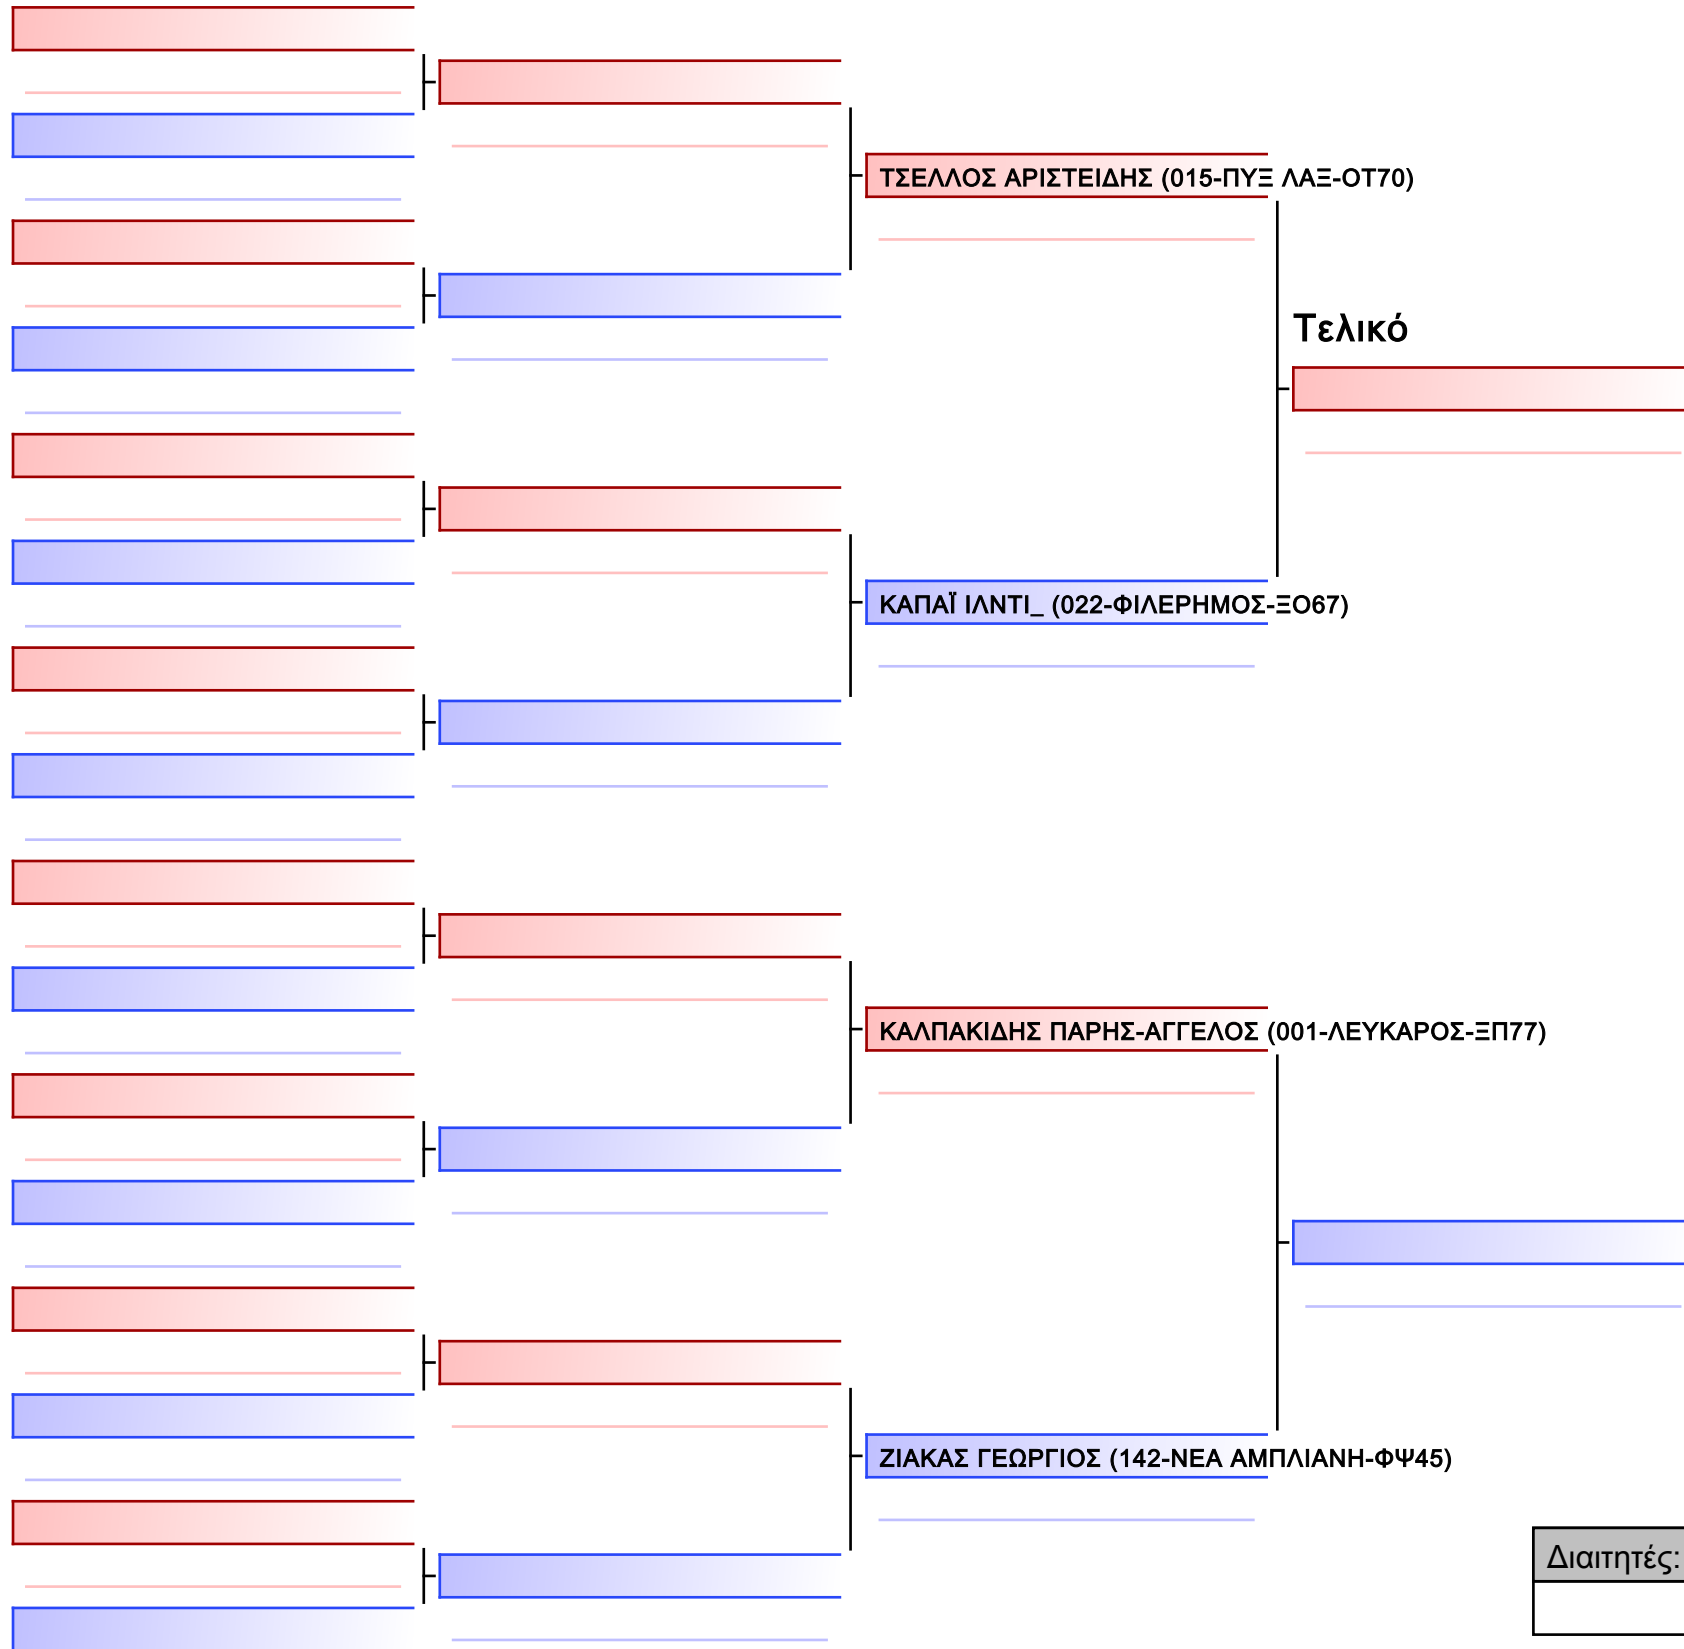

JJ NW ΝΕΩΝ ΑΝΔΡΩΝ -21 ΕΤΩΝ -62Kgr

20 ΠΑΝΕΛΛΗΝΙΟ ΠΡΩΤΑΘΛΗΜΑ ΖΙΟΥ-ΖΙΤΣΟΥ, +21, -21, -18 & -16 ΕΤΩΝ, ΠΕΙΡΑΙΑΣ, 9-10&11 ΙΟΥΛΙΟΥ 2021, Κλεισόβης & Χατζηκυριάκου Μ Πειραιάς, Πειραιάς 18535

Tatami
1. 10:40

Pool
1/1

[Πρωτότυπο]

Διαιτητές: