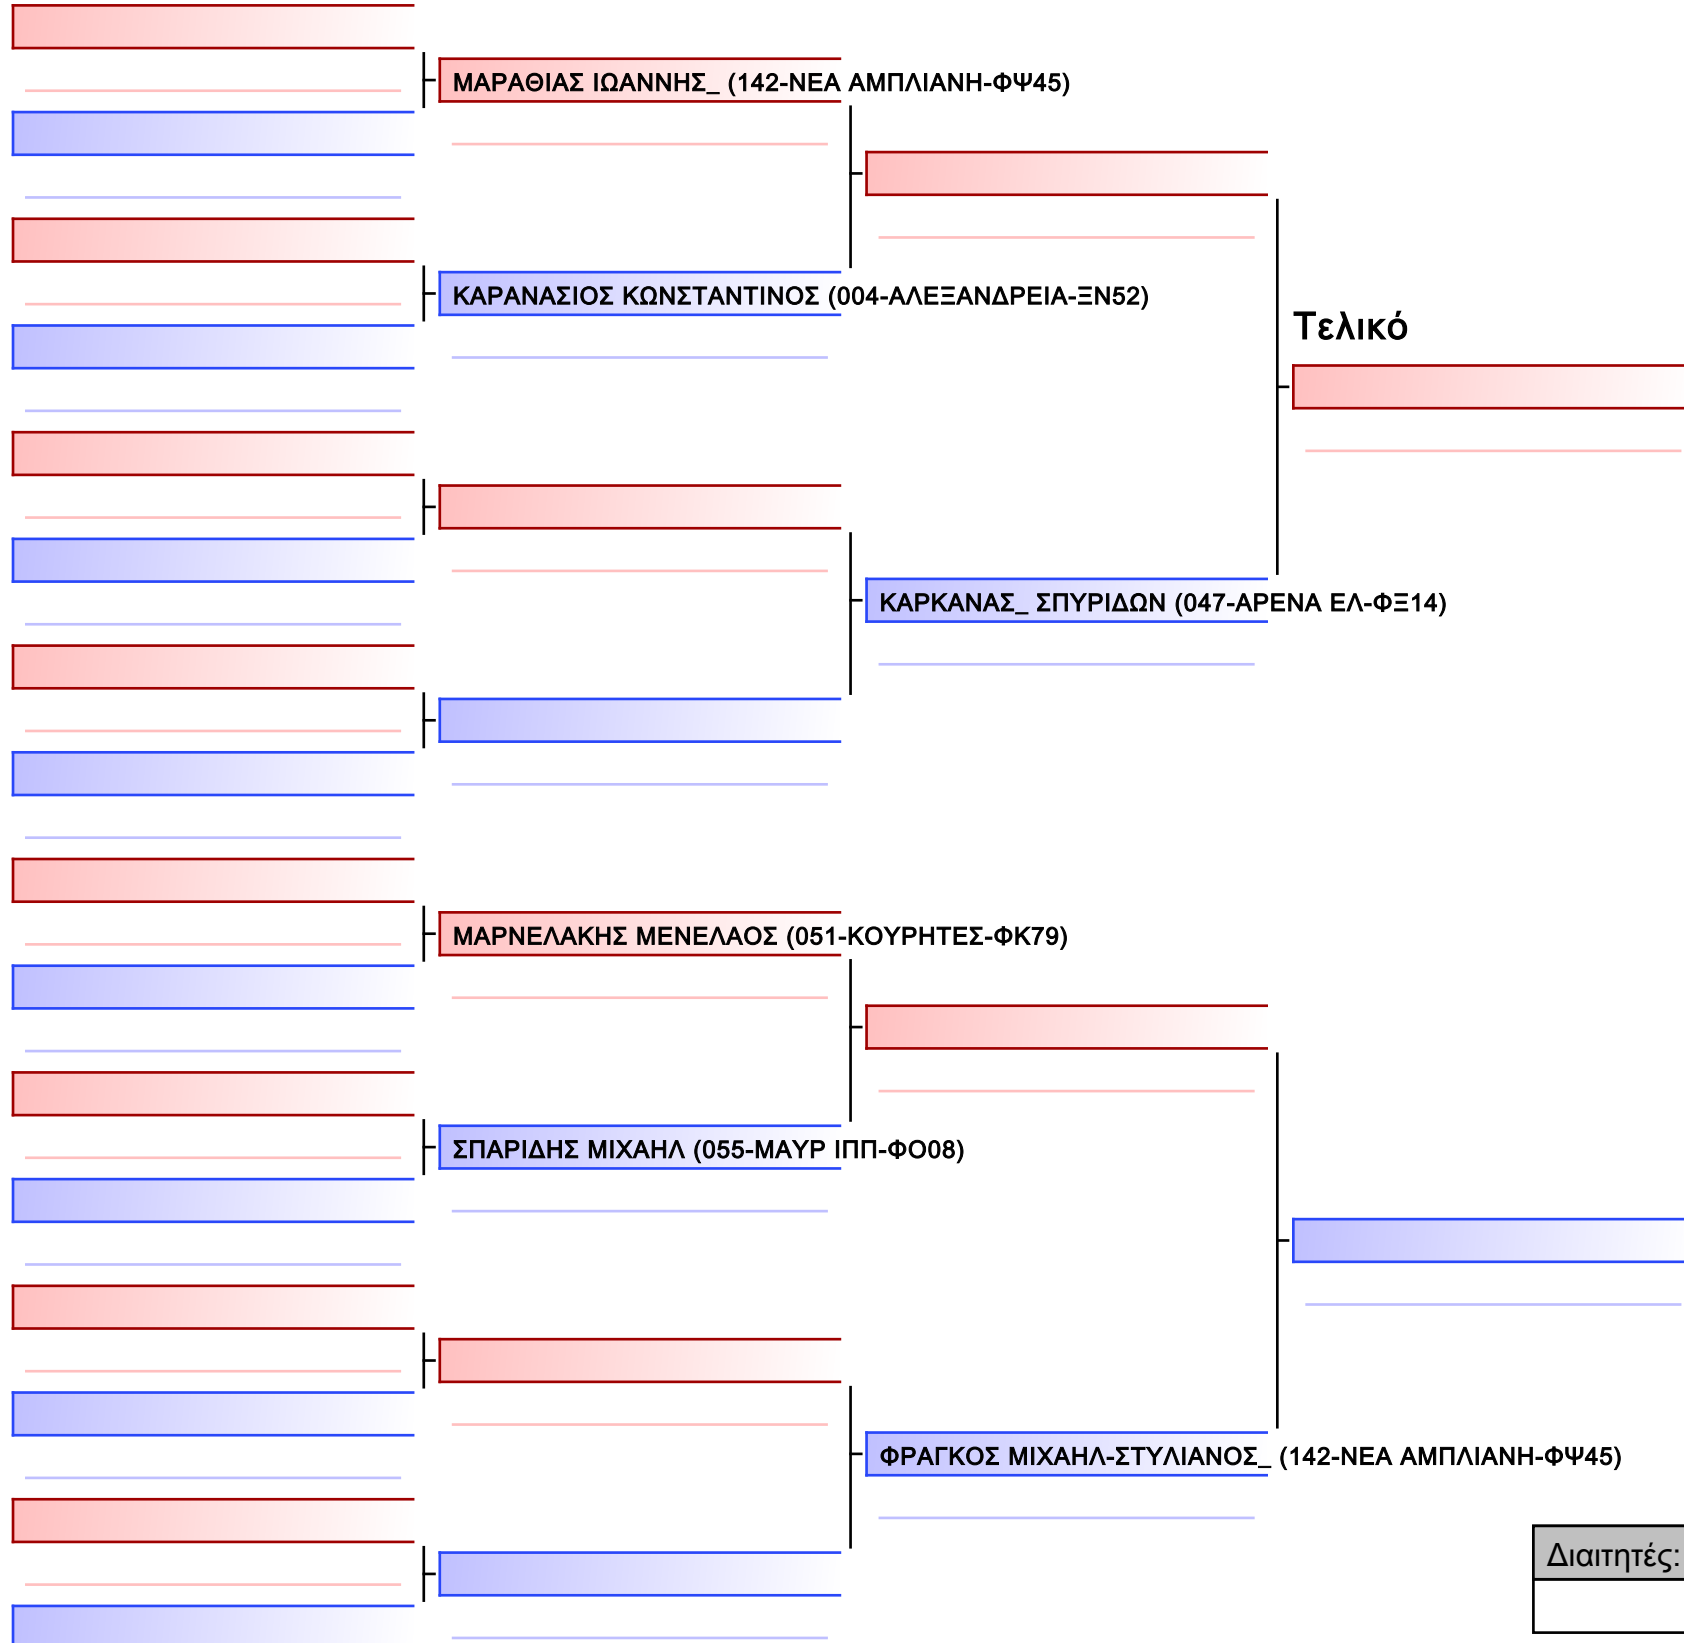

JJ NW ΝΕΩΝ ΑΝΔΡΩΝ -21 ΕΤΩΝ -69Kgr

20 ΠΑΝΕΛΛΗΝΙΟ ΠΡΩΤΑΘΛΗΜΑ ΖΙΟΥ-ΖΙΤΣΟΥ, +21, -21, -18 & -16 ΕΤΩΝ, ΠΕΙΡΑΙΑΣ, 9-10&11 ΙΟΥΛΙΟΥ 2021, Κλεισόβης & Χατζηκυριάκου Μ Πειραιάς, Πειραιάς 18535

Tatami
1. 11:40

Pool
1/1

[Πρωτότυπο]

Διαιτητές: