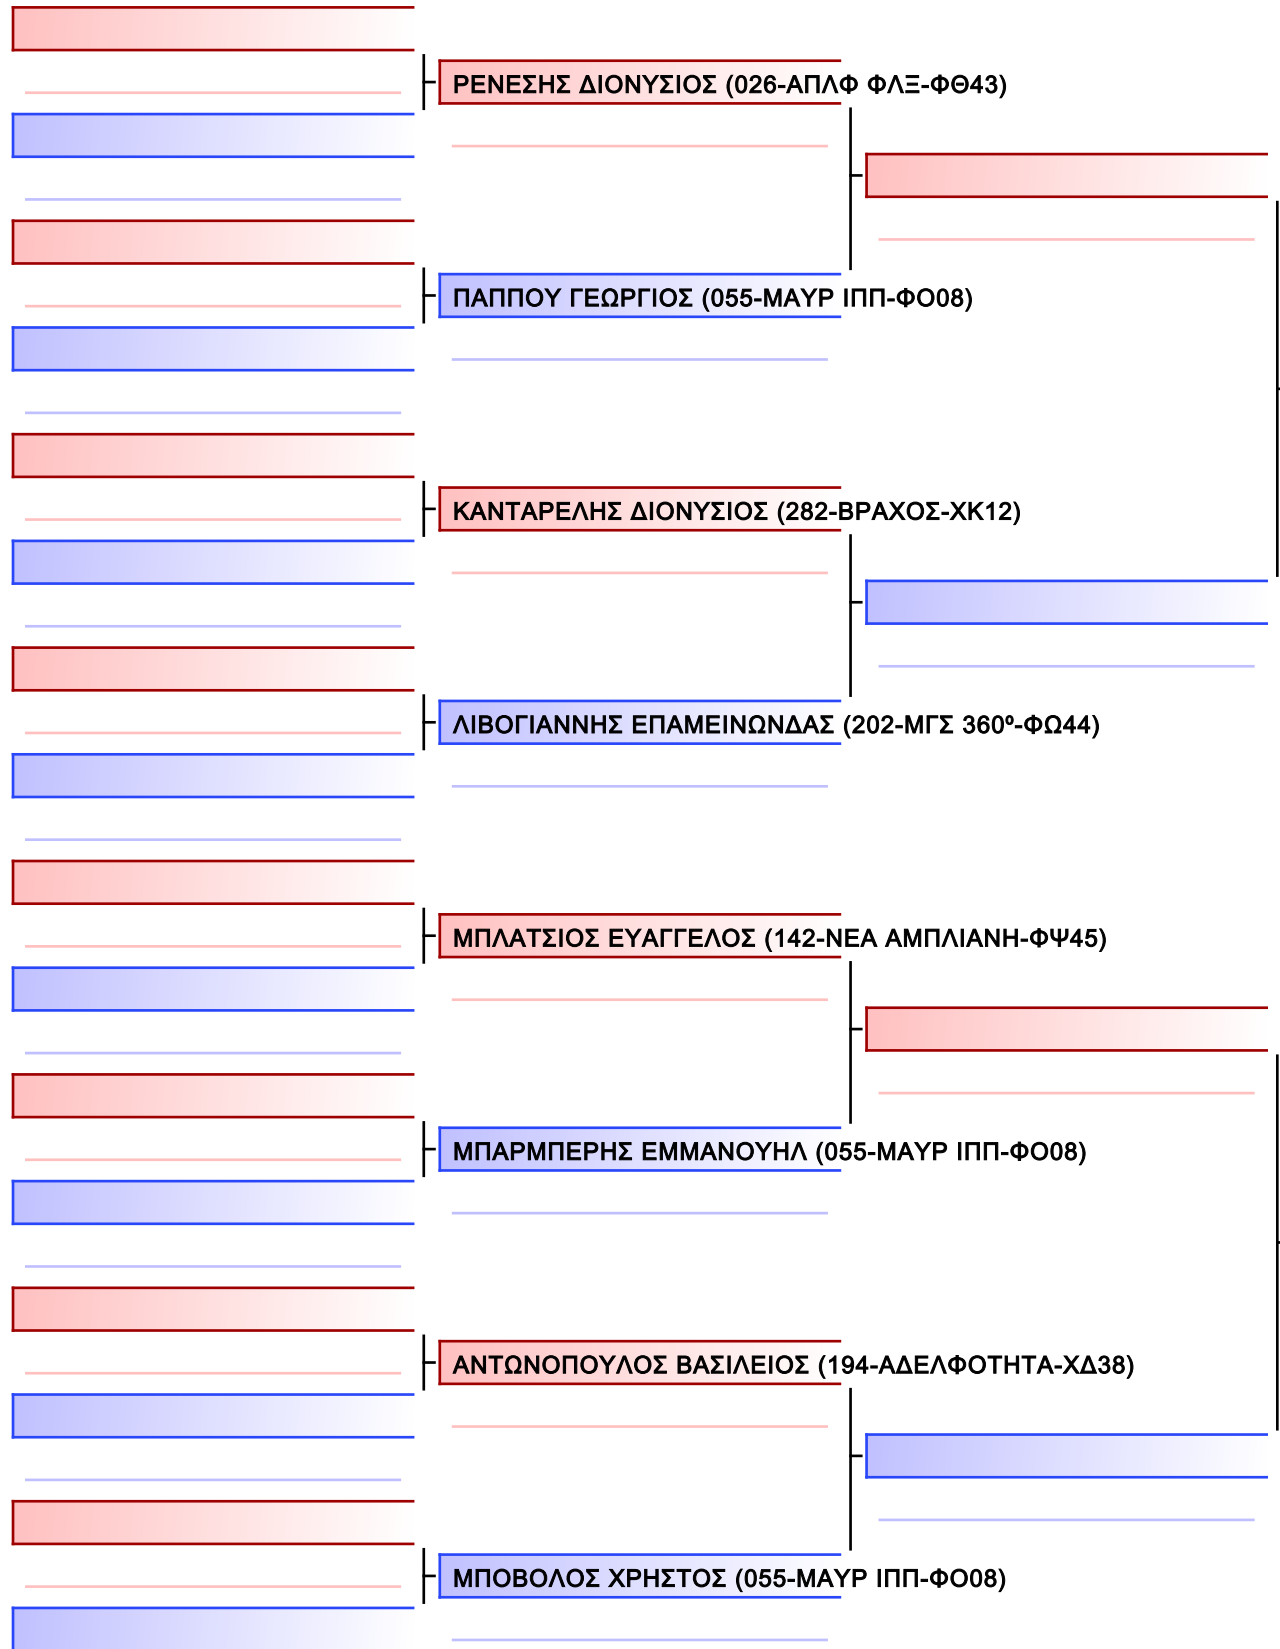

JJ NW ΑΝΔΡΩΝ +21 ΕΤΩΝ -69Kgr

20 ΠΑΝΕΛΛΗΝΙΟ ΠΡΩΤΑΘΛΗΜΑ ΖΙΟΥ-ΖΙΤΣΟΥ, +21, -21, -18 & -16 ΕΤΩΝ, ΠΕΙΡΑΙΑΣ, 9-10&11 ΙΟΥΛΙΟΥ 2021, Κλεισόβης & Χατζηκυριάκου Μ Πειραιάς, Πειραιάς 18535

Tatami
2. 13:45

Pool
1/1

Τελικό