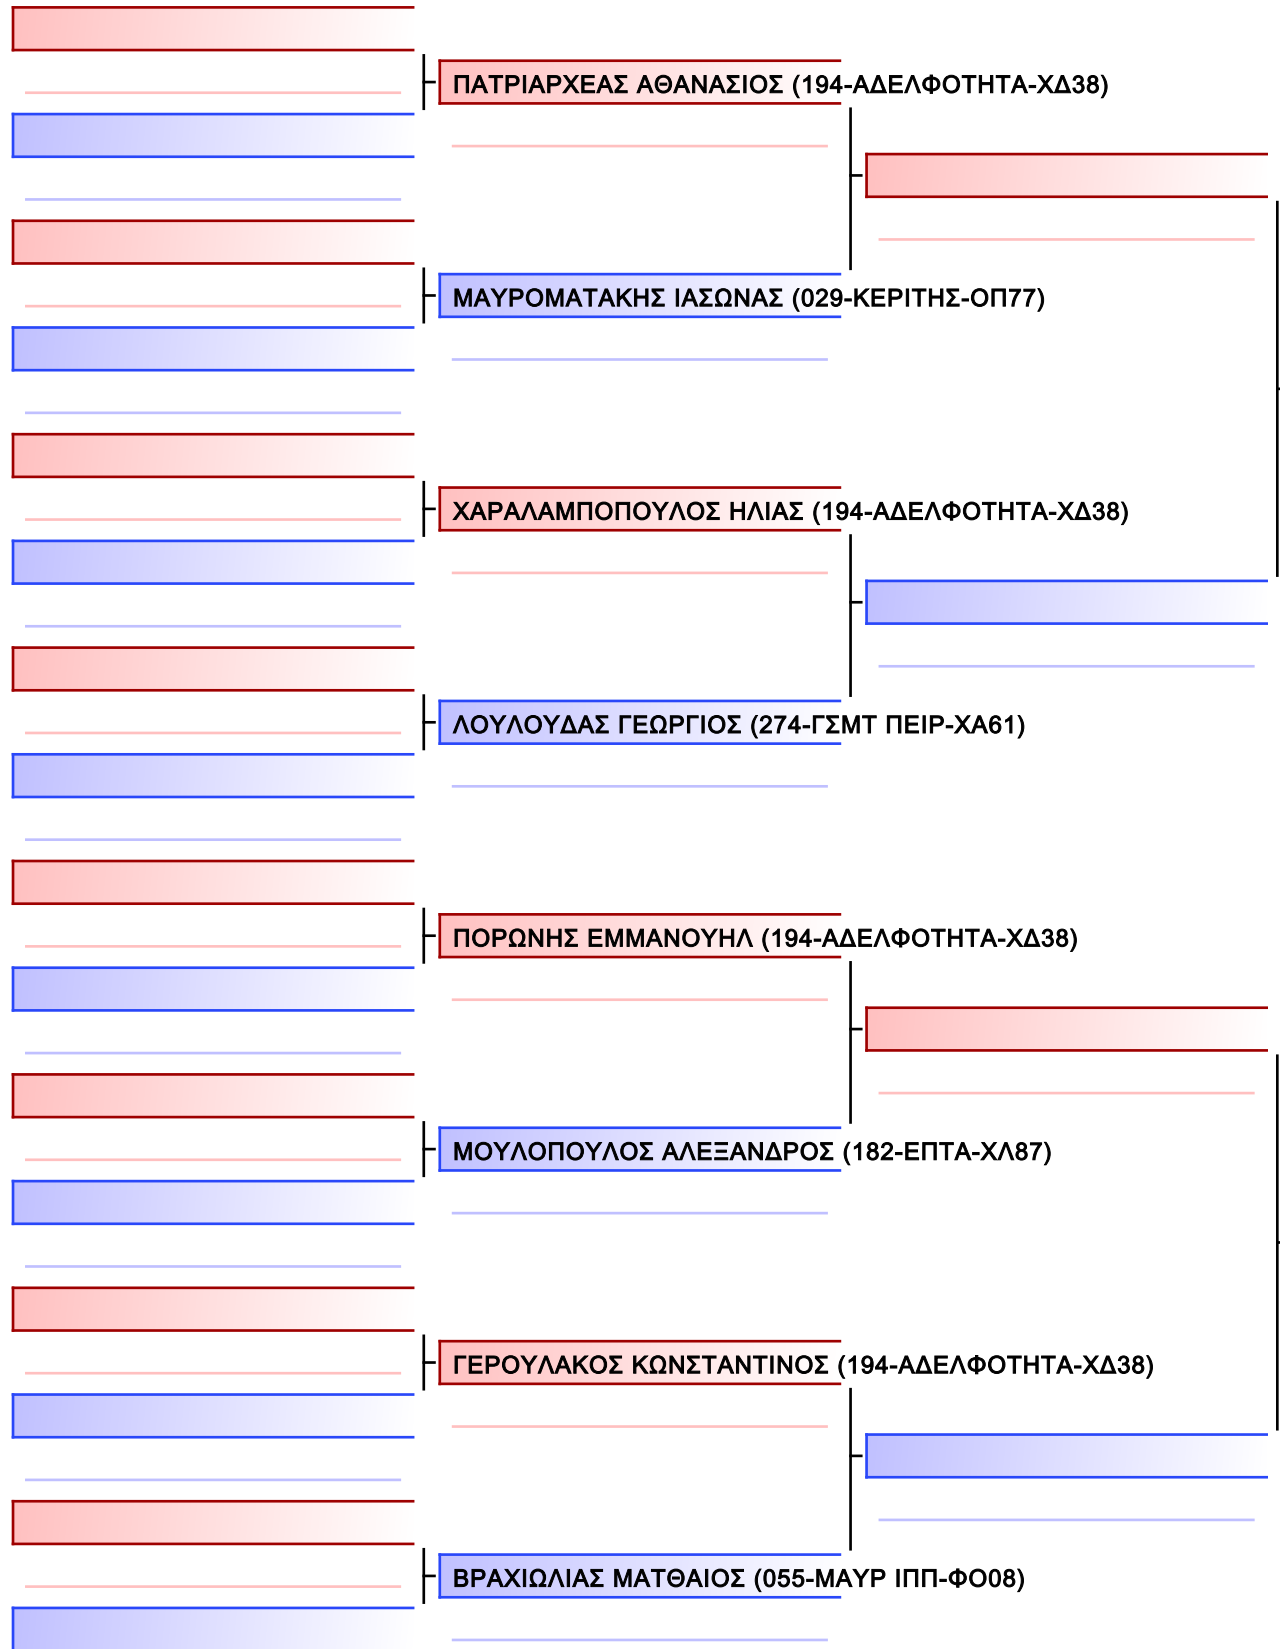

Tatami
2. 13:45

Pool
1/1

Τελικό

[Πρωτότυπο]

--

Διαιτητές:			

JJ NW ΑΝΔΡΩΝ +21 ΕΤΩΝ -85Kgr

20 ΠΑΝΕΛΛΗΝΙΟ ΠΡΩΤΑΘΛΗΜΑ ΖΙΟΥ-ΖΙΤΣΟΥ, +21, -21, -18 & -16 ΕΤΩΝ, ΠΕΙΡΑΙΑΣ, 9-10&11 ΙΟΥΛΙΟΥ 2021, Κλεισόβης & Χατζηκυριάκου Μ Πειραιάς, Πειραιάς 18535

Tatami
2. 15:40

Pool
1/1

Τελικό

[Πρωτότυπο]

--

Διαιτητές:			