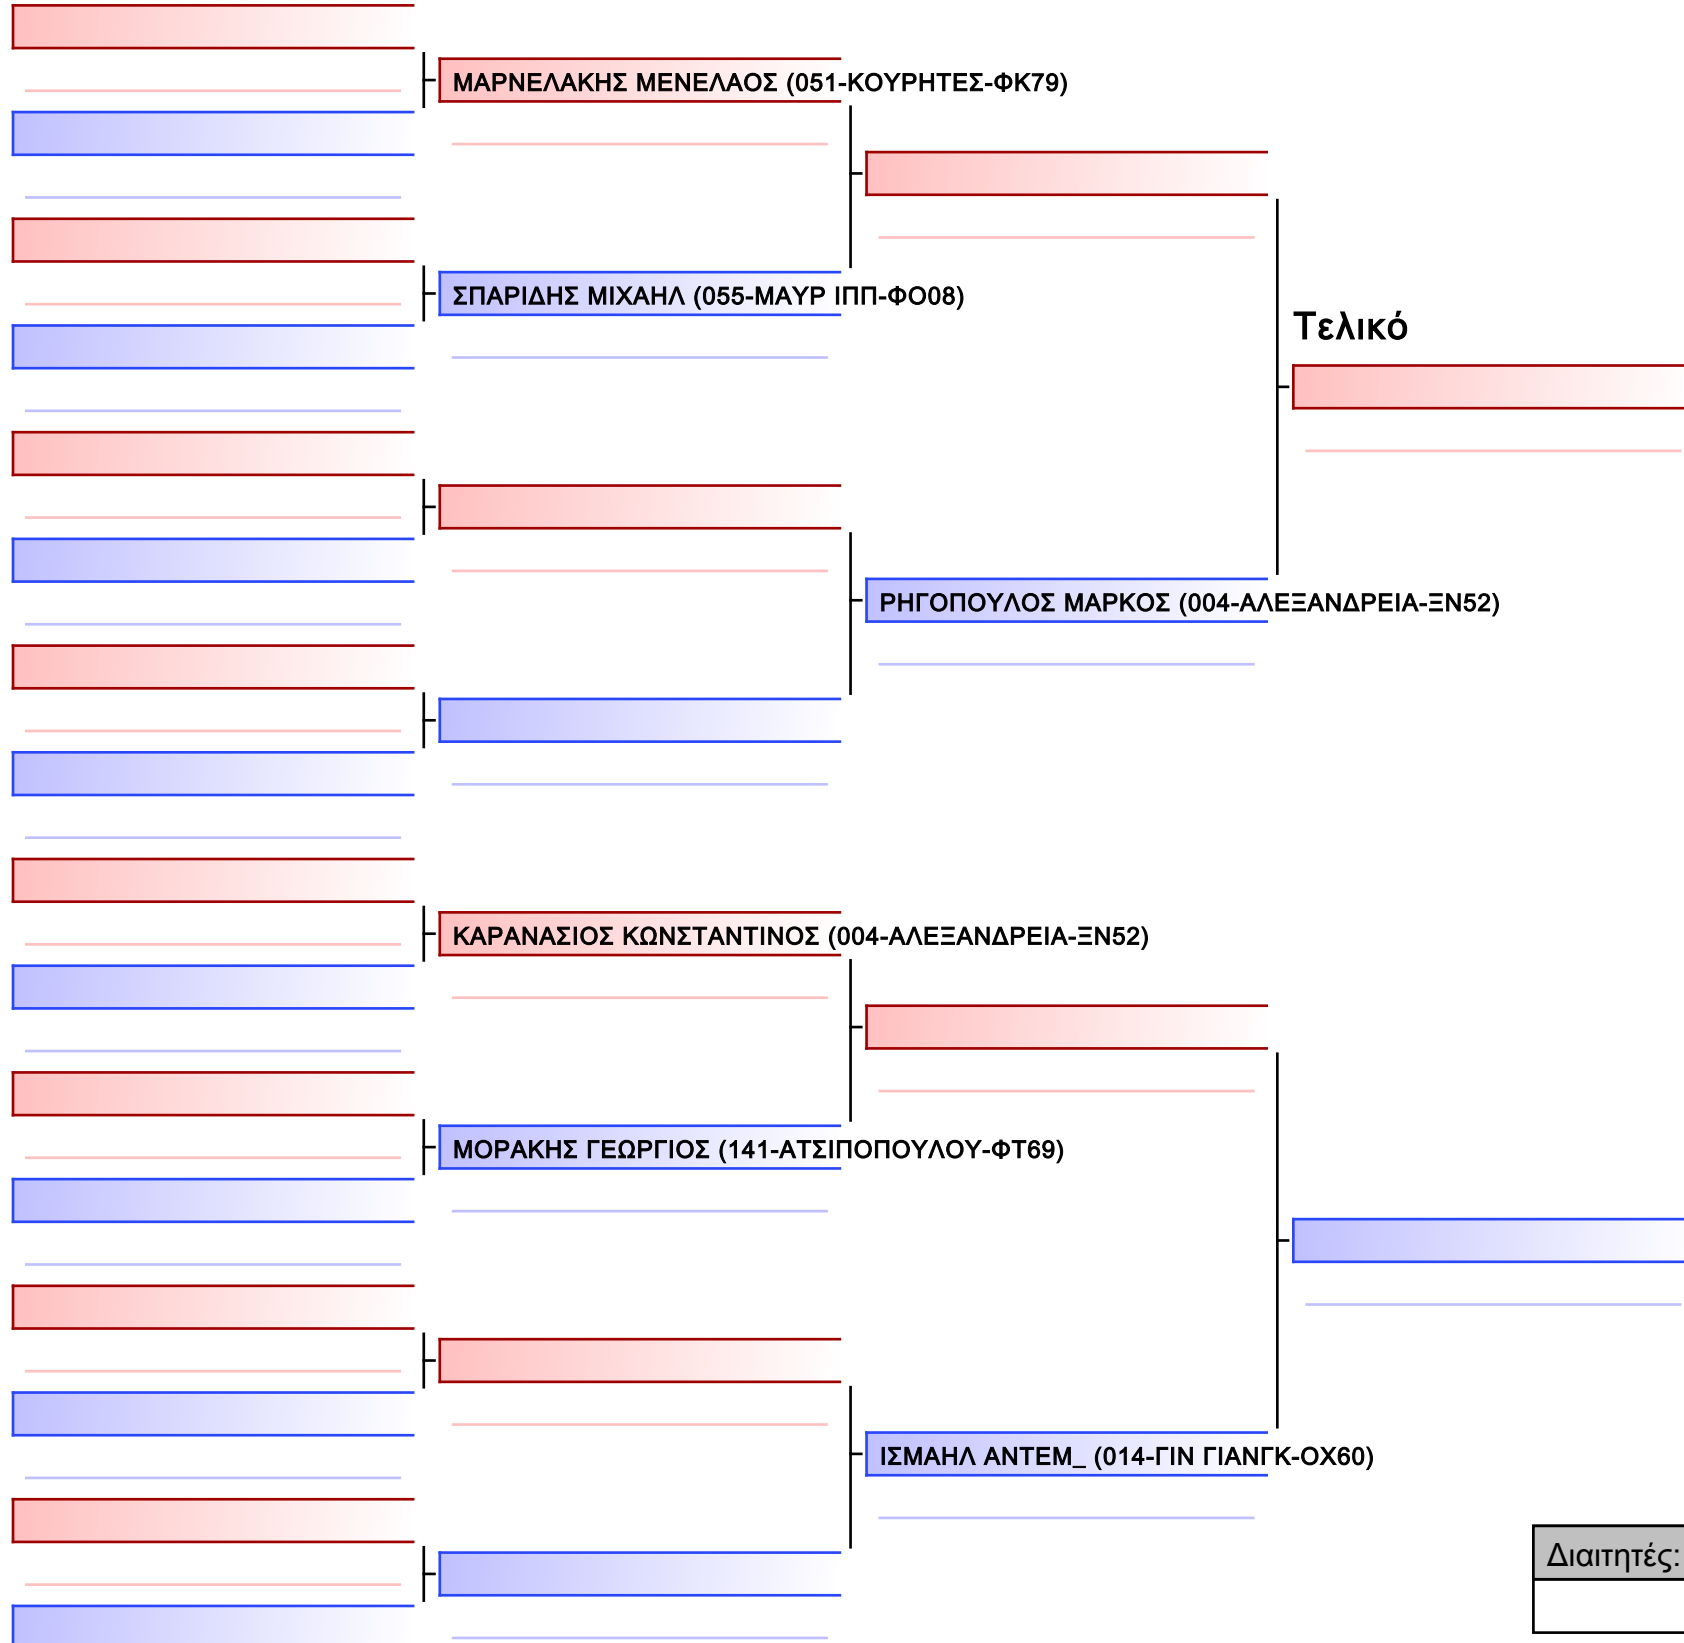

JJ FS ΝΕΩΝ ΑΝΔΡΩΝ -21 ΕΤΩΝ -69Kgr

20 ΠΑΝΕΛΛΗΝΙΟ ΠΡΩΤΑΘΛΗΜΑ ΖΙΟΥ-ΖΙΤΣΟΥ, +21, -21, -18 & -16 ΕΤΩΝ, ΠΕΙΡΑΙΑΣ, 9-10&11 ΙΟΥΛΙΟΥ 2021, Κλεισόβης & Χατζηκυριάκου Μ Πειραιάς, Πειραιάς 18535

Tatami
3. 10:55

Pool
1/1

[Πρωτότυπο]

Διαιτητές: