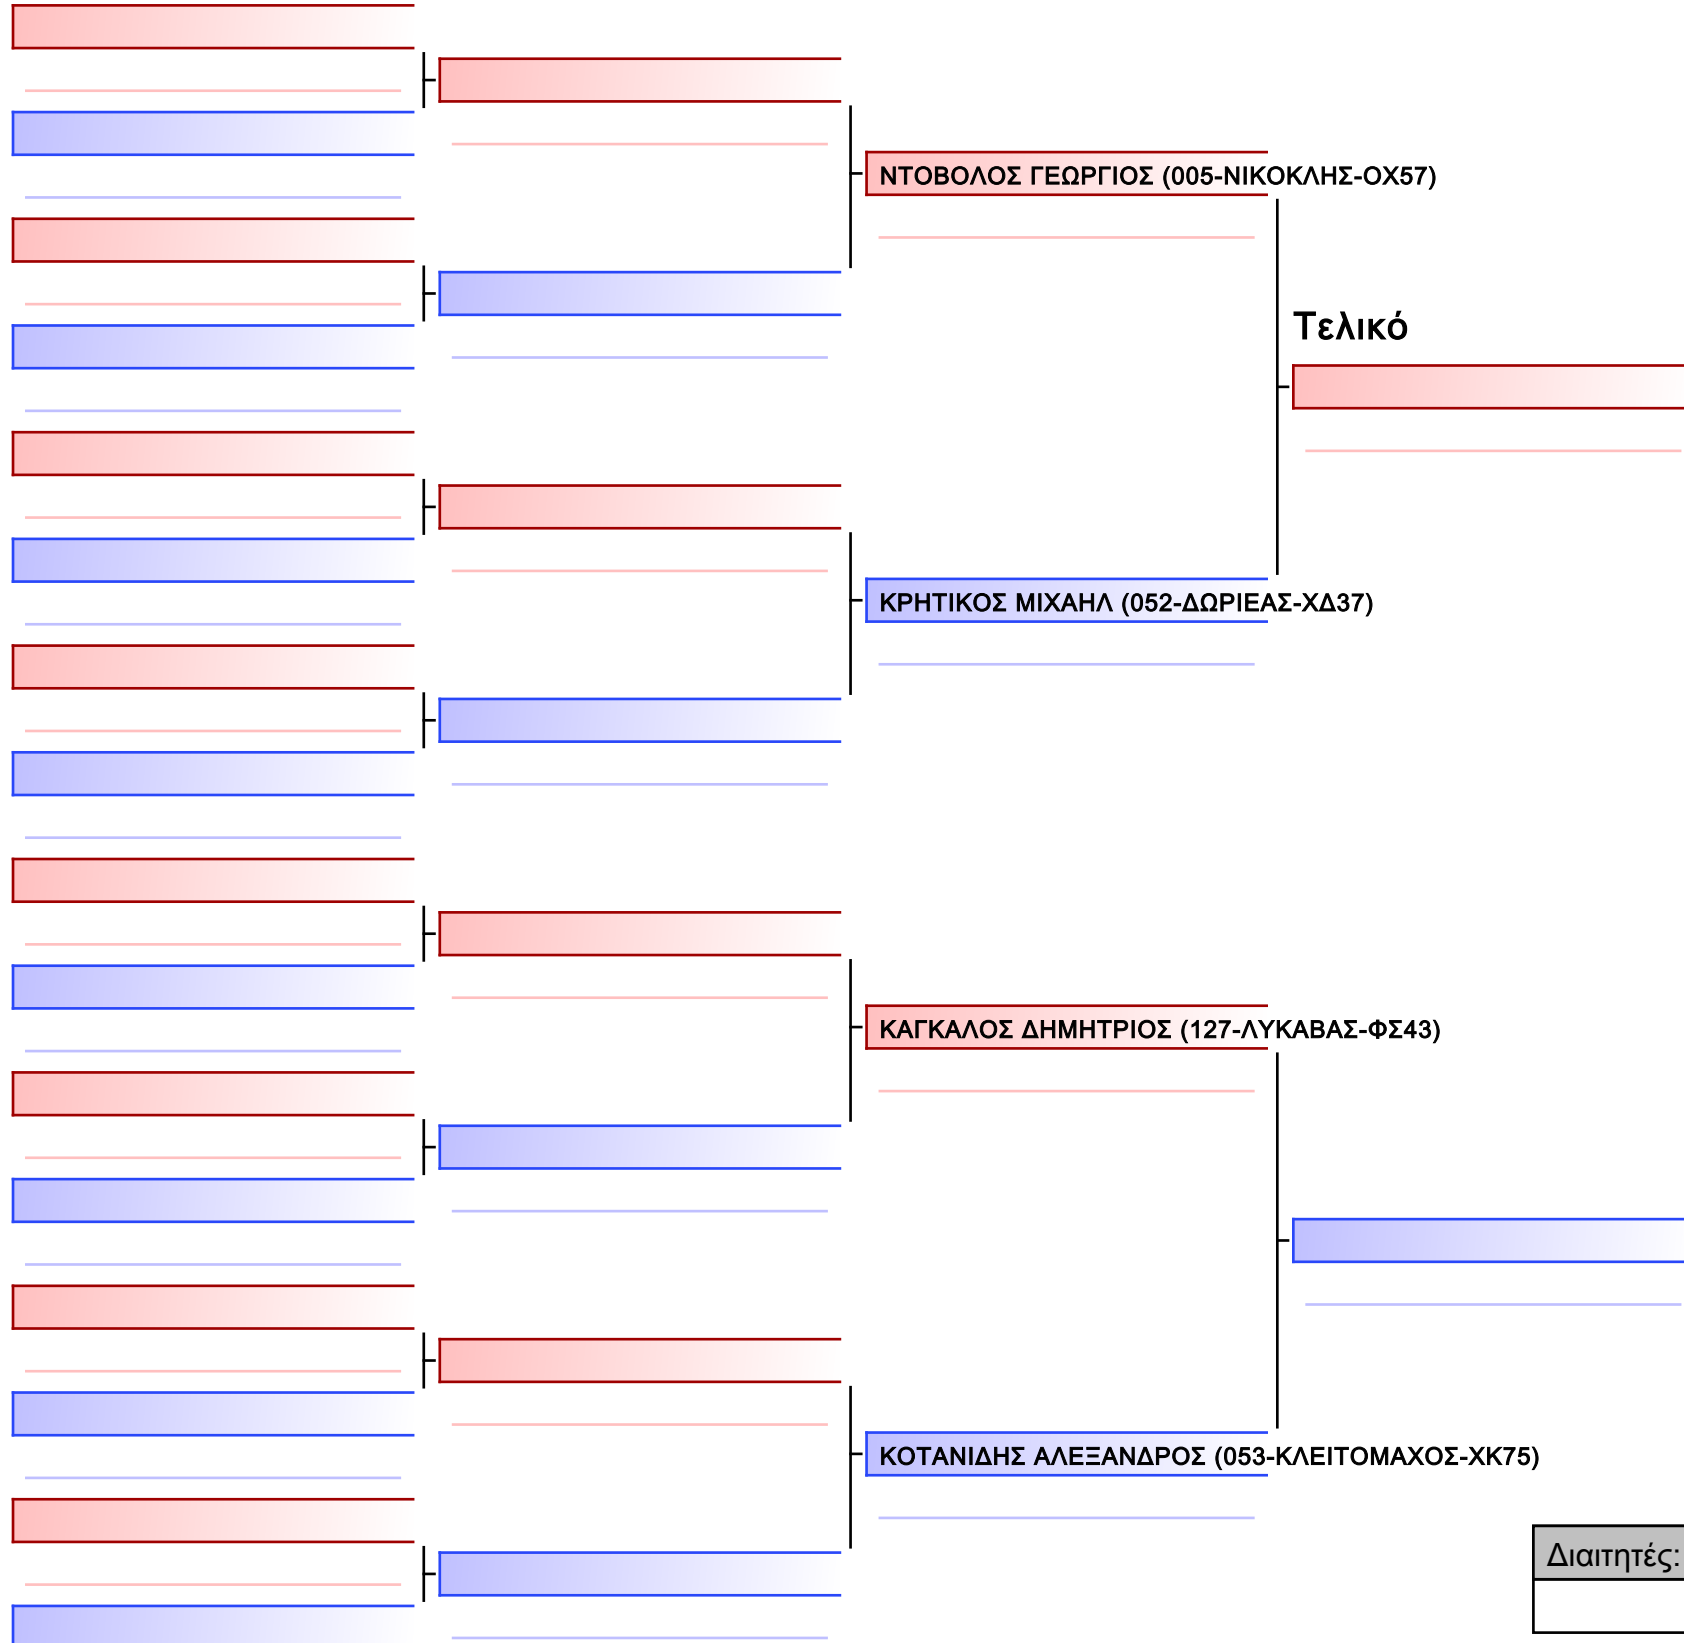

JJ FS ΝΕΩΝ ΑΝΔΡΩΝ -21 ΕΤΩΝ -94Kgr

20 ΠΑΝΕΛΛΗΝΙΟ ΠΡΩΤΑΘΛΗΜΑ ΖΙΟΥ-ΖΙΤΣΟΥ, +21, -21, -18 & -16 ΕΤΩΝ, ΠΕΙΡΑΙΑΣ, 9-10&11 ΙΟΥΛΙΟΥ 2021, Κλεισόβης & Χατζηκυριάκου Μ Πειραιάς, Πειραιάς 18535

Tatami
3. 12:10

Pool
1/1

[Πρωτότυπο]

Διαιτητές: