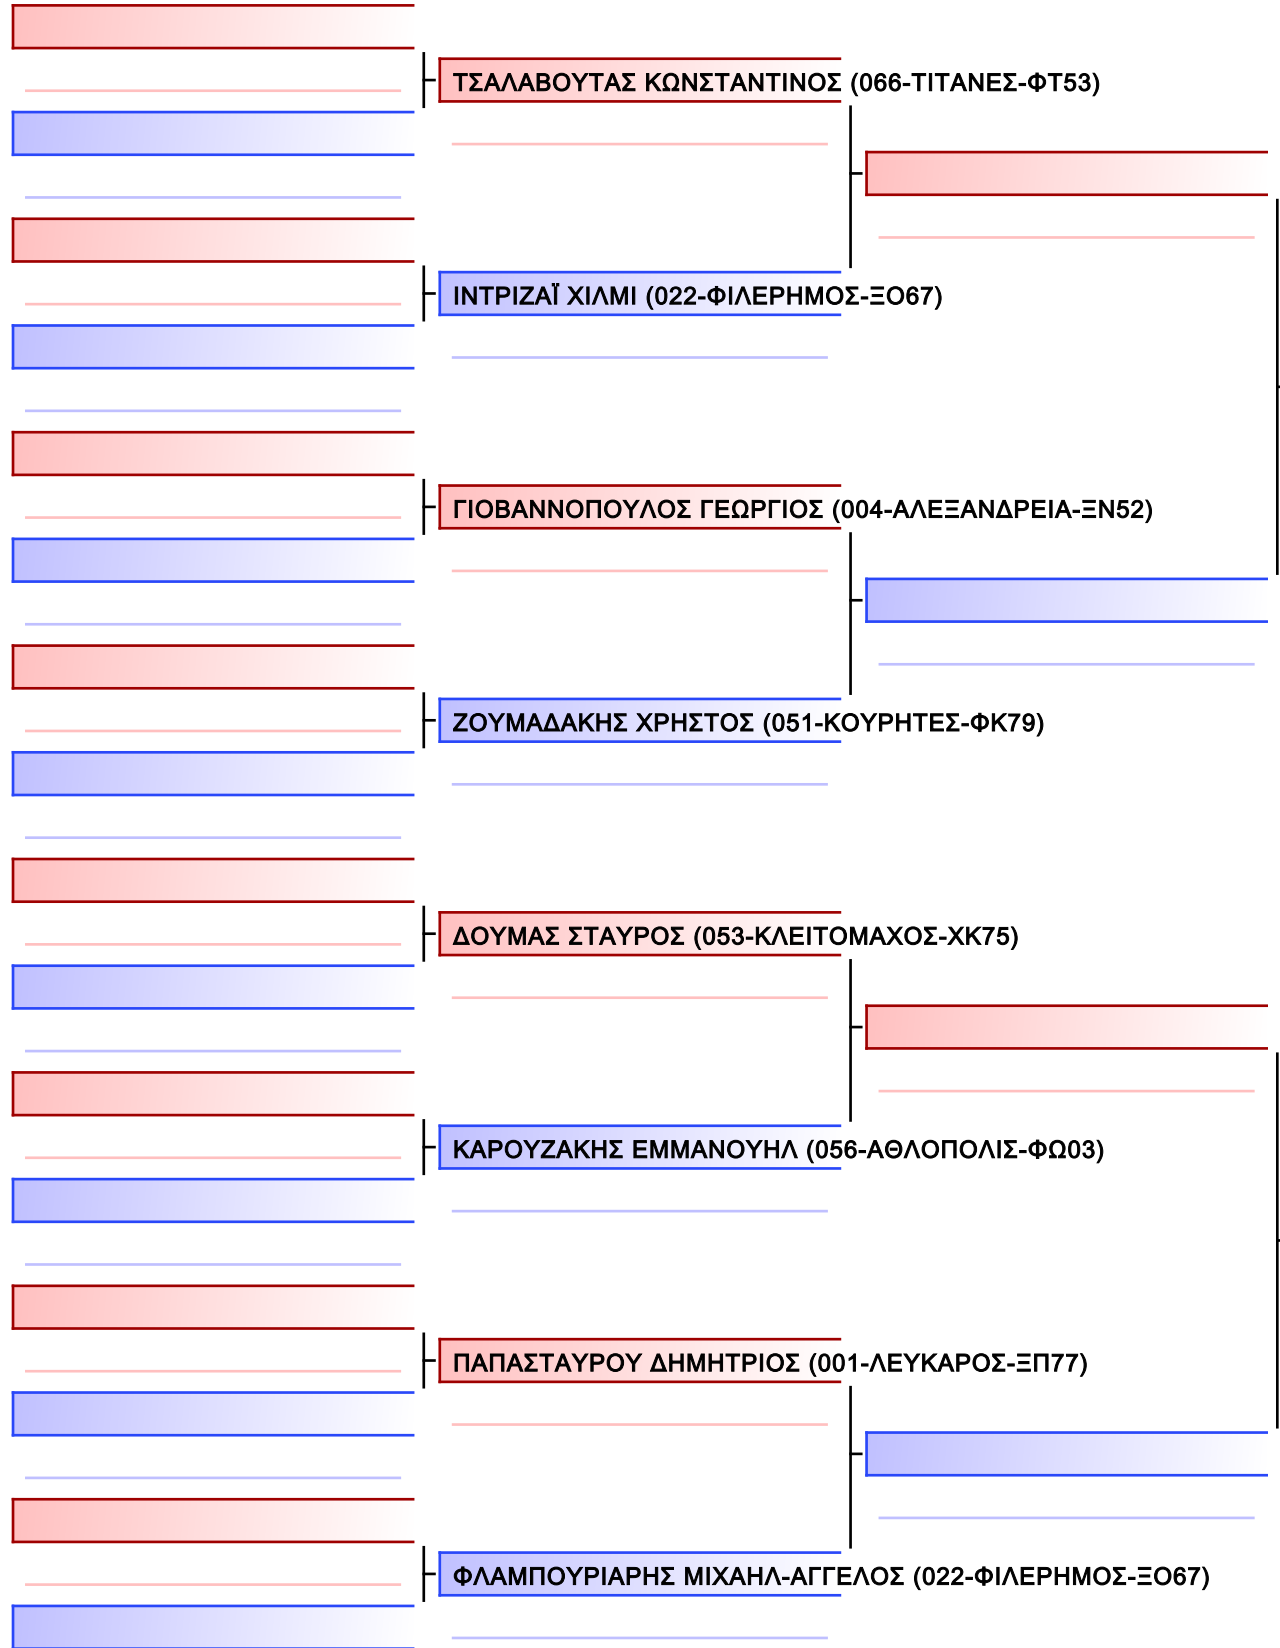

JJ FS ΝΕΩΝ ΑΝΔΡΩΝ -21 ΕΤΩΝ -77Kgr

20 ΠΑΝΕΛΛΗΝΙΟ ΠΡΩΤΑΘΛΗΜΑ ΖΙΟΥ-ΖΙΤΣΟΥ, +21, -21, -18 & -16 ΕΤΩΝ, ΠΕΙΡΑΙΑΣ, 9-10&11 ΙΟΥΛΙΟΥ 2021, Κλεισόβης & Χατζηκυριάκου Μ Πειραιάς, Πειραιάς 18535

Tatami
3.08:45

Pool
1/1