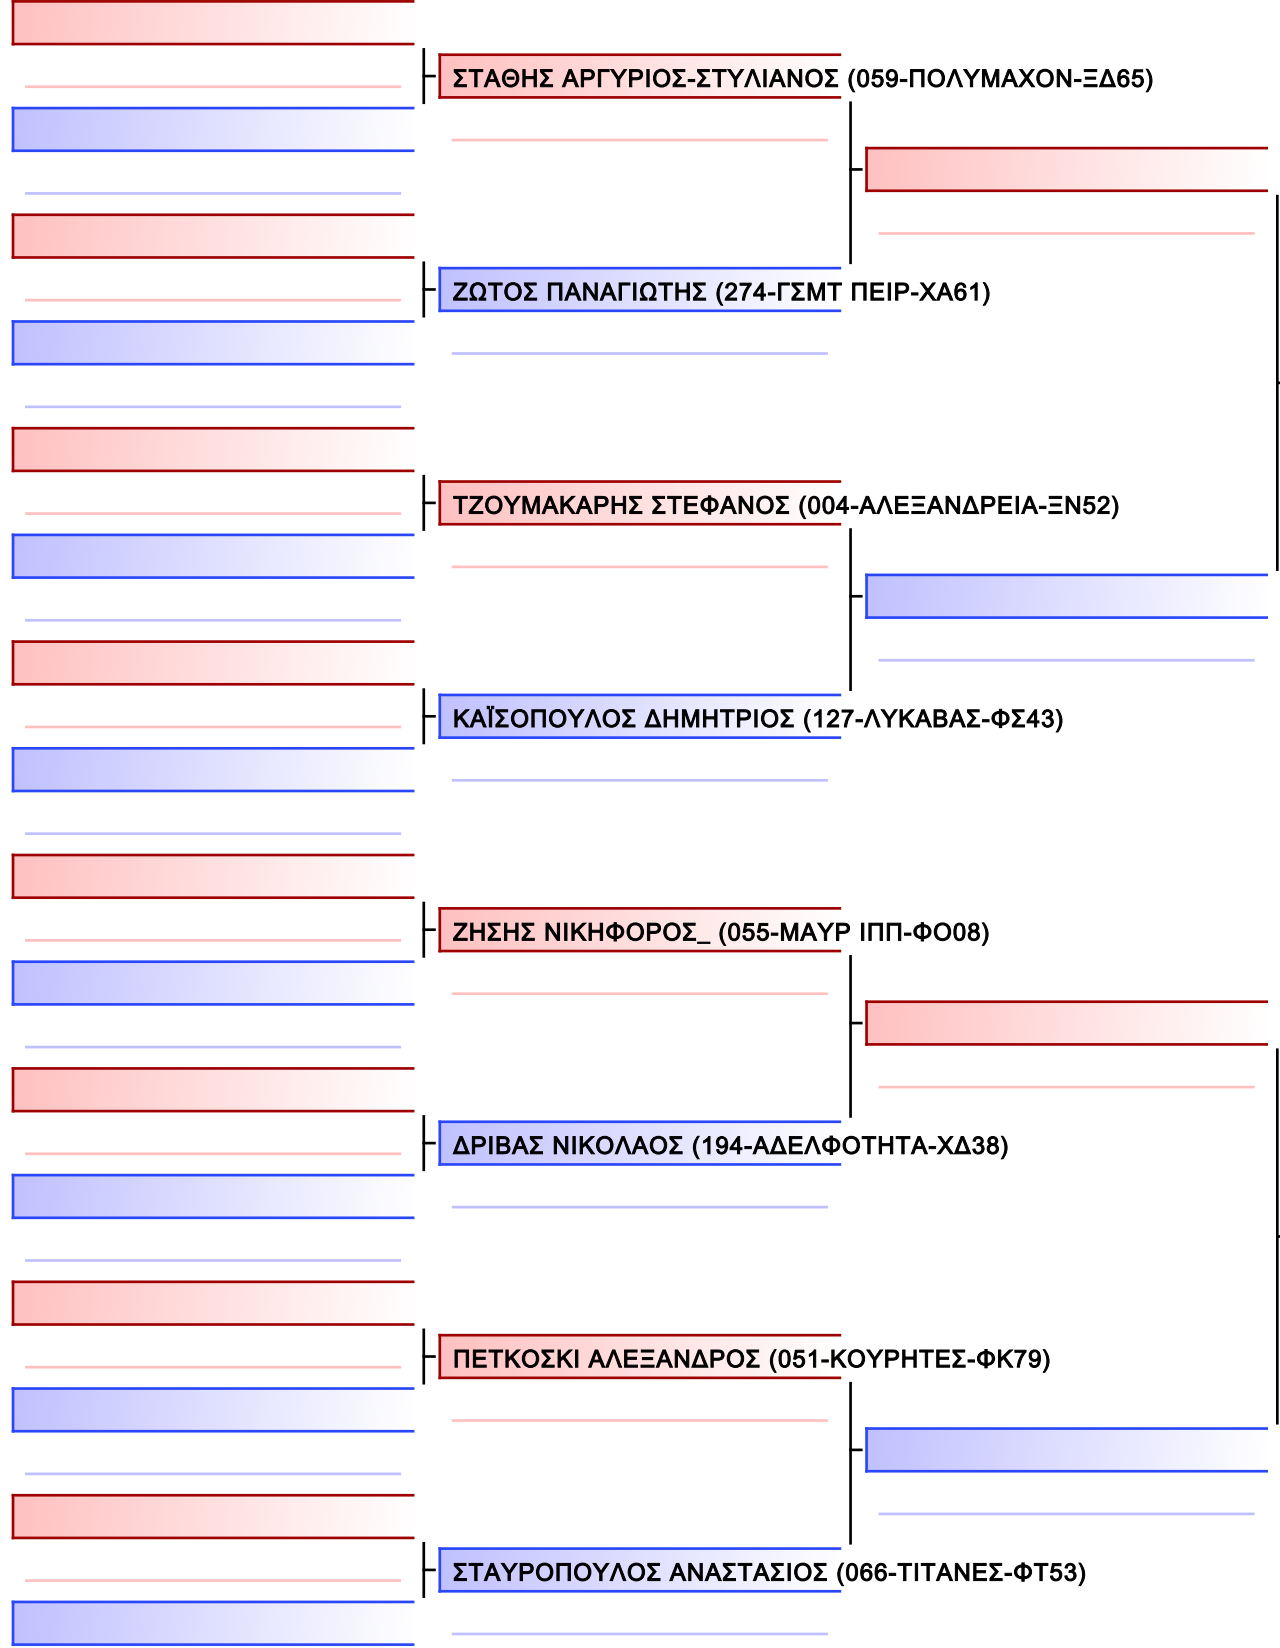

Tatami
3. 14:30

Pool
1/1

Τελικό

[Πρωτότυπο]

--

Διαιτητές:			

JJ FS ΑΝΔΡΩΝ +21 ΕΤΩΝ -94Kgr - Round Robin (καθε ένας εναντίον κάθε ένα)

20 ΠΑΝΕΛΛΗΝΙΟ ΠΡΩΤΑΘΛΗΜΑ ΖΙΟΥ-ΖΙΤΣΟΥ, +21, -21, -18 & -16 ΕΤΩΝ, ΠΕΙΡΑΙΑΣ, 9-10&11 ΙΟΥΛΙΟΥ 2021, Κλεισόβης & Χατζηκυριάκου Μ Πειραιάς, Πειραιάς 18535