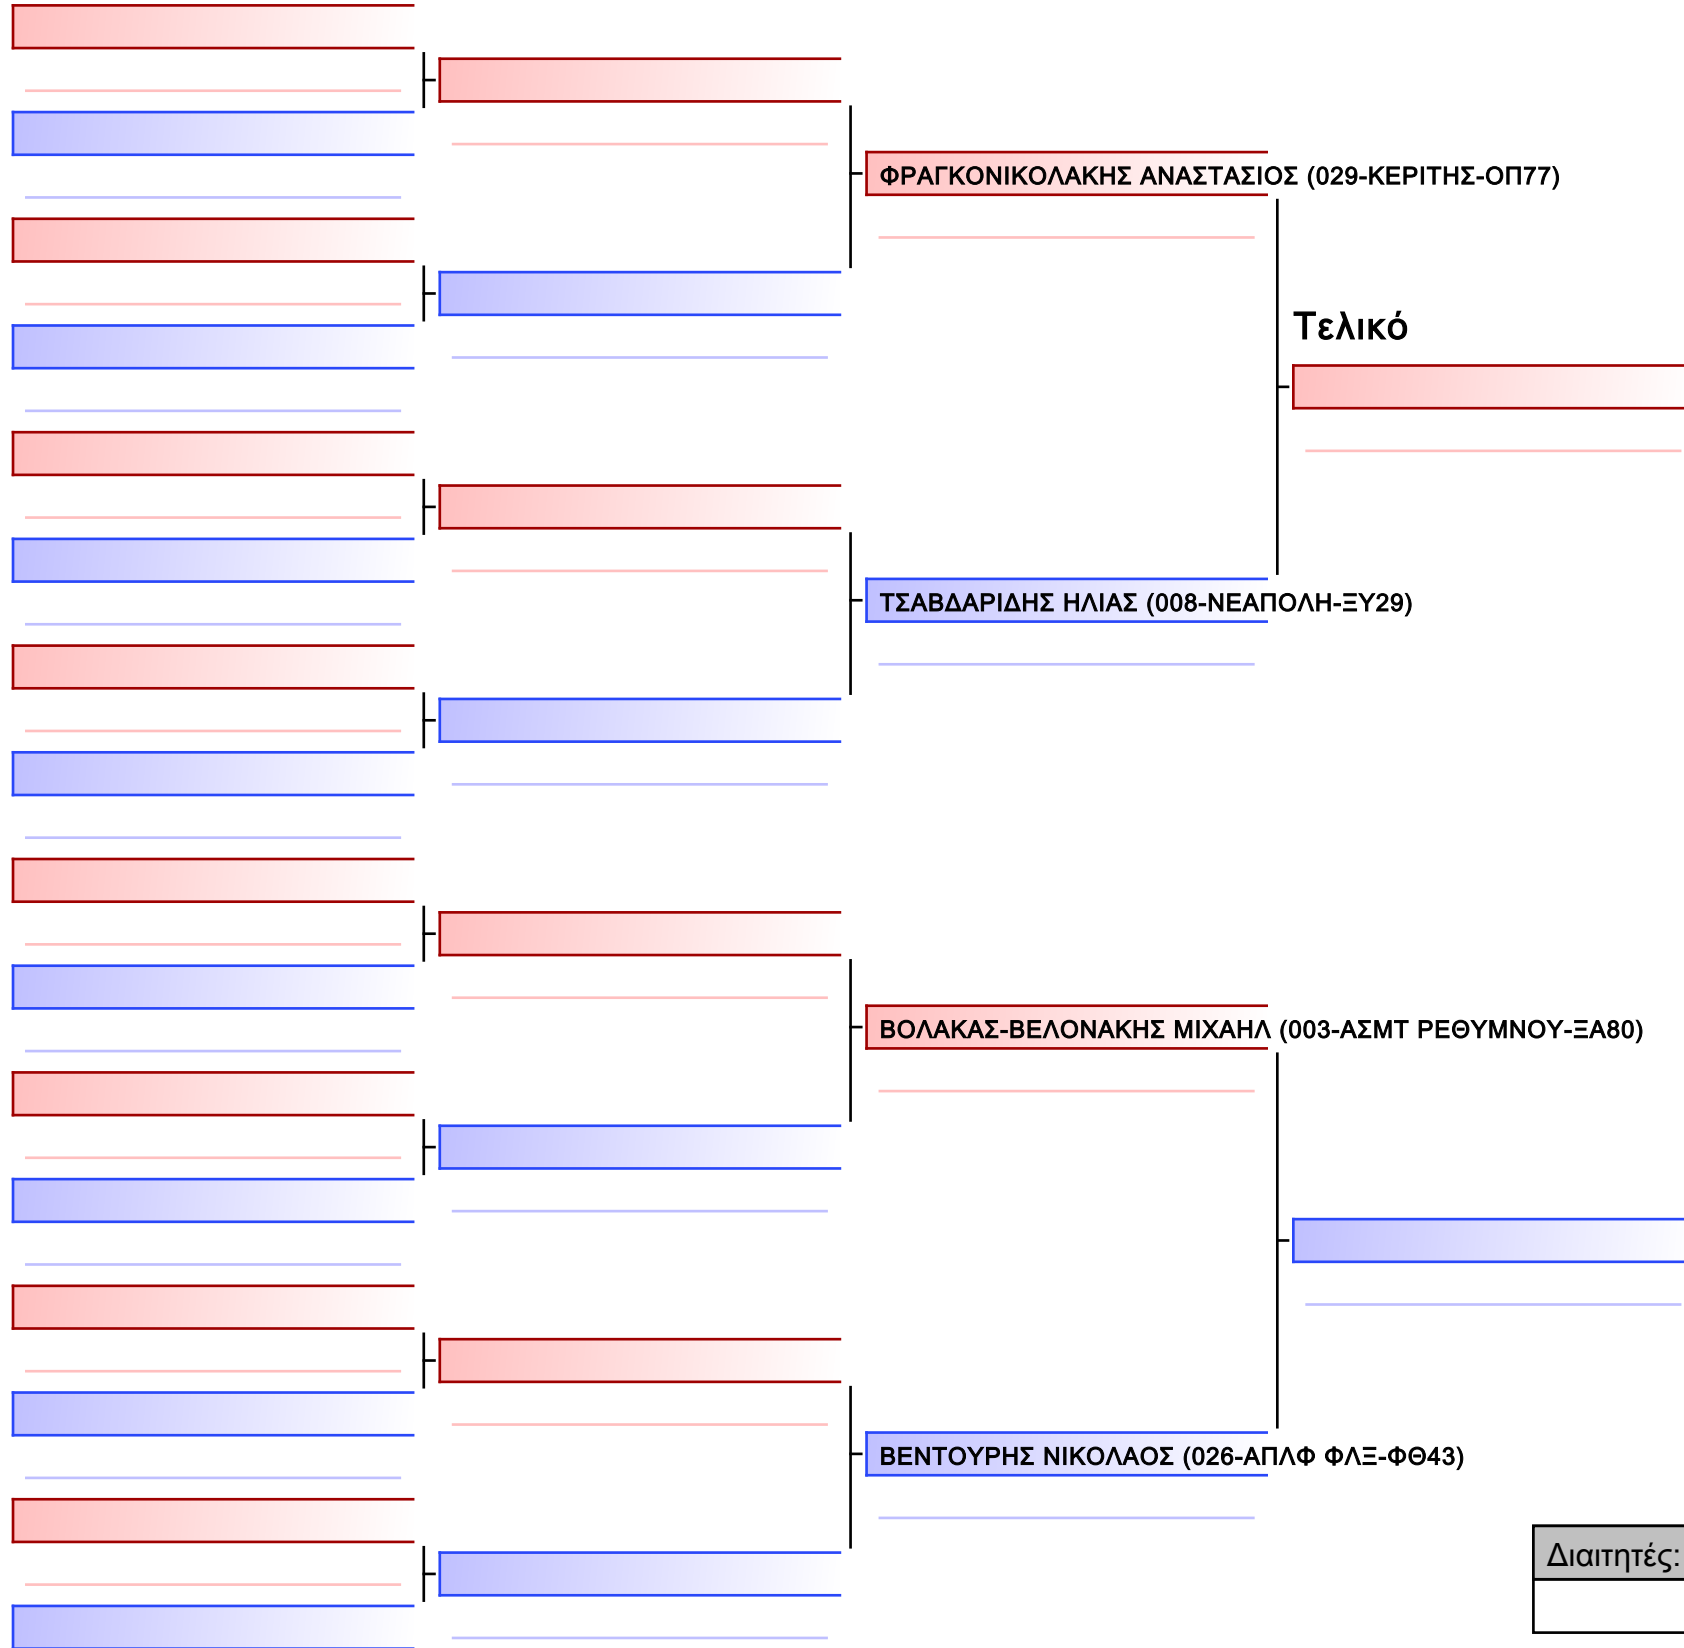

Tatami
5. 16:20

Pool
1/1

[Πρωτότυπο]

--

Διαιτητές:			