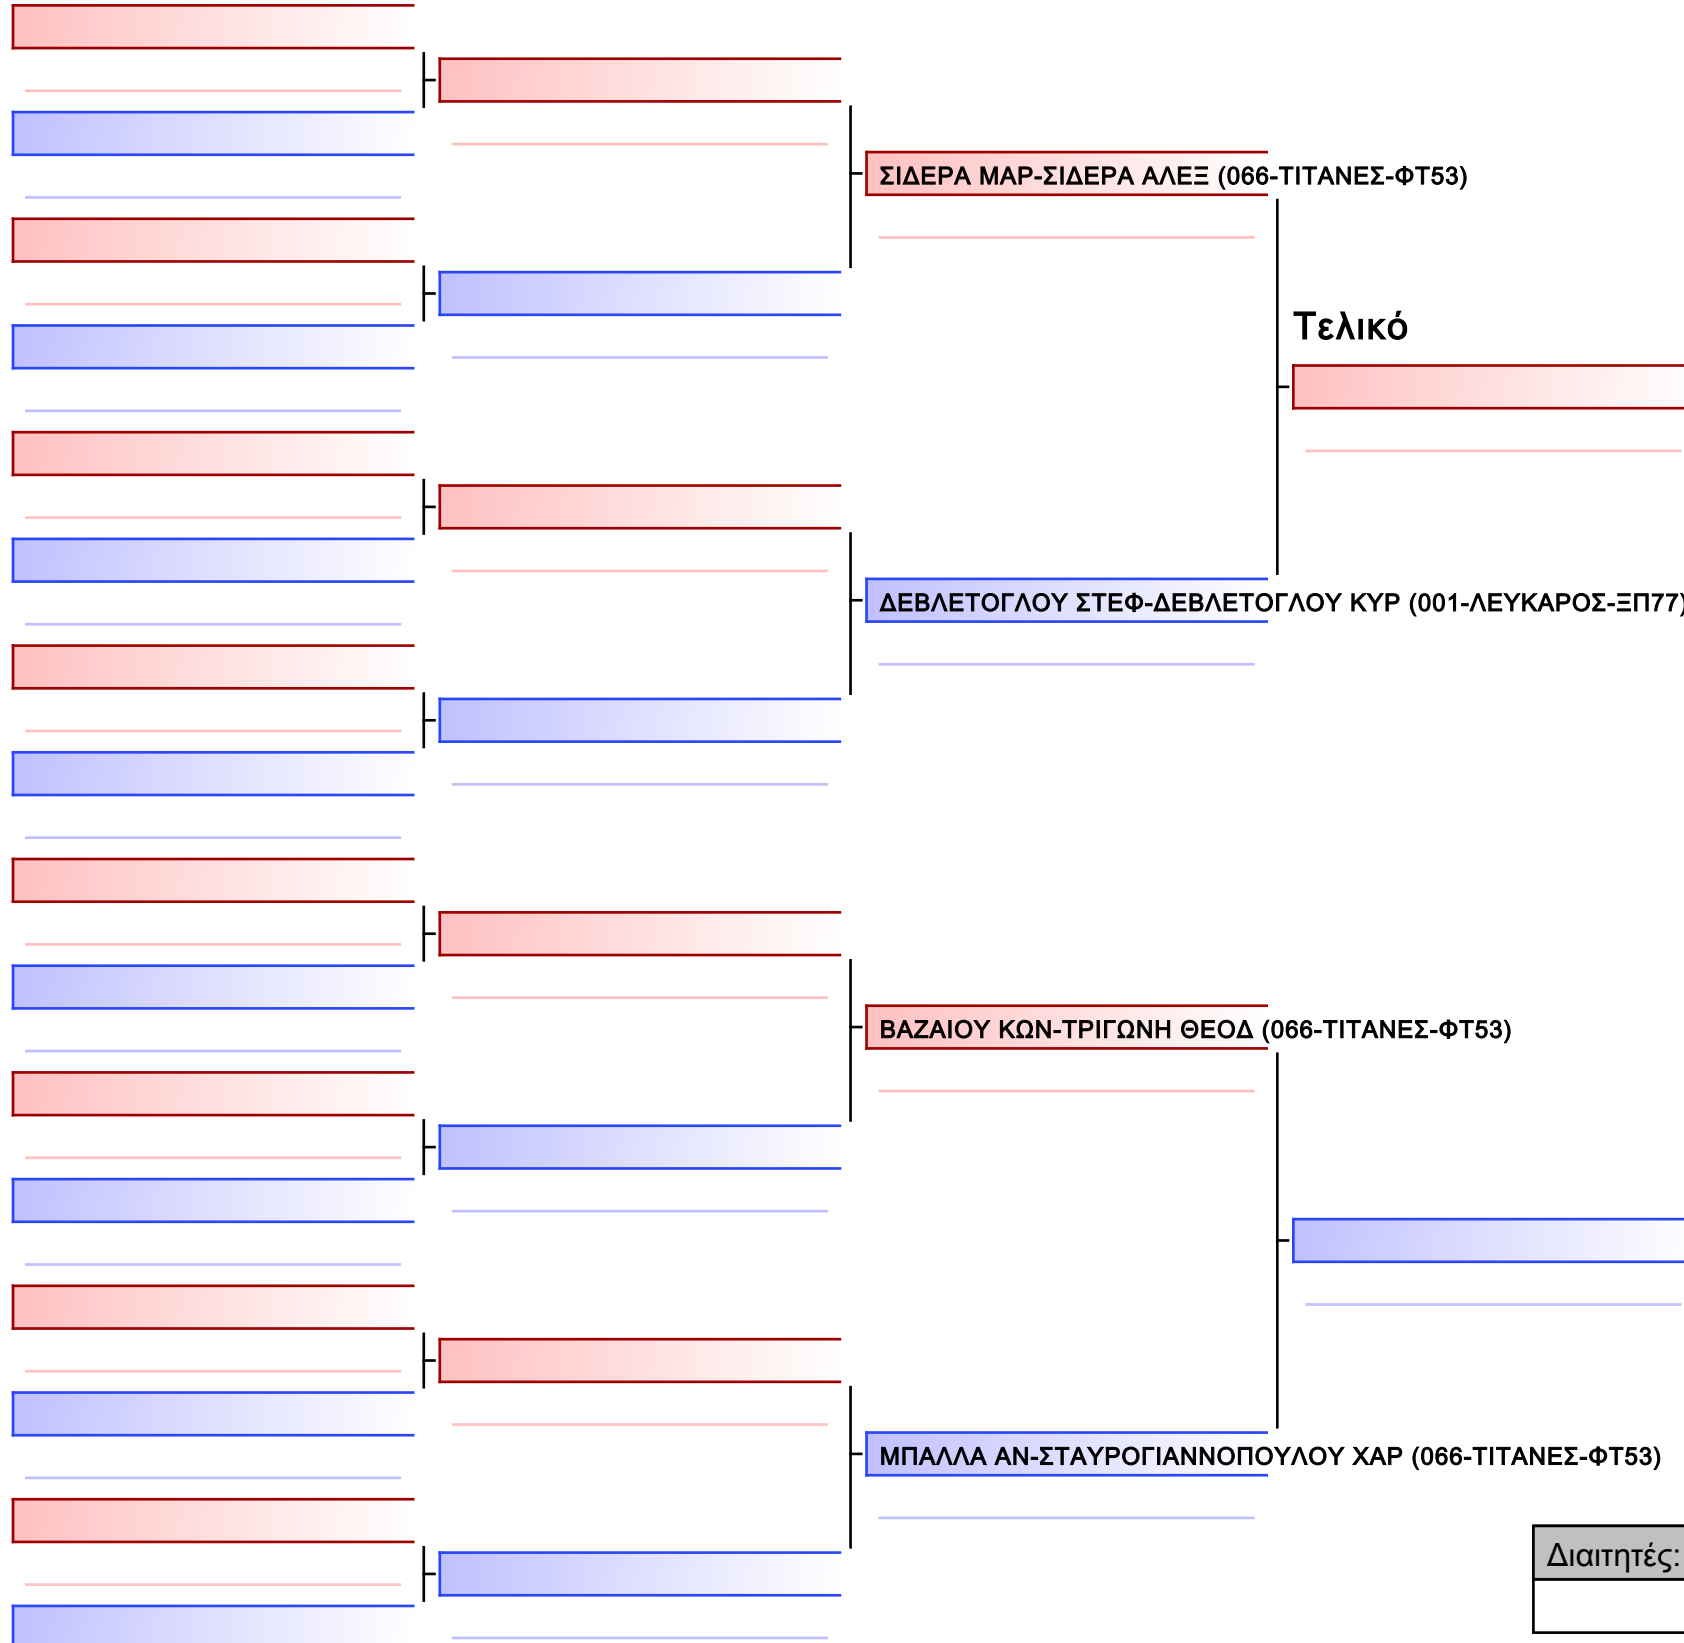

DUO System ΚΟΡΑΣΙΔΕΣ -16 ΕΤΩΝ

20 ΠΑΝΕΛΛΗΝΙΟ ΠΡΩΤΑΘΛΗΜΑ ΖΙΟΥ-ΖΙΤΣΟΥ, +21, -21, -18 & -16 ΕΤΩΝ, ΠΕΙΡΑΙΑΣ, 9-10&11 ΙΟΥΛΙΟΥ 2021, Κλεισόβης & Χατζηκυριάκου Μ Πειραιάς, Πειραιάς 18535

Tatami
5.09:30

Pool
1/1

[Πρωτότυπο]

Διαιτητές: