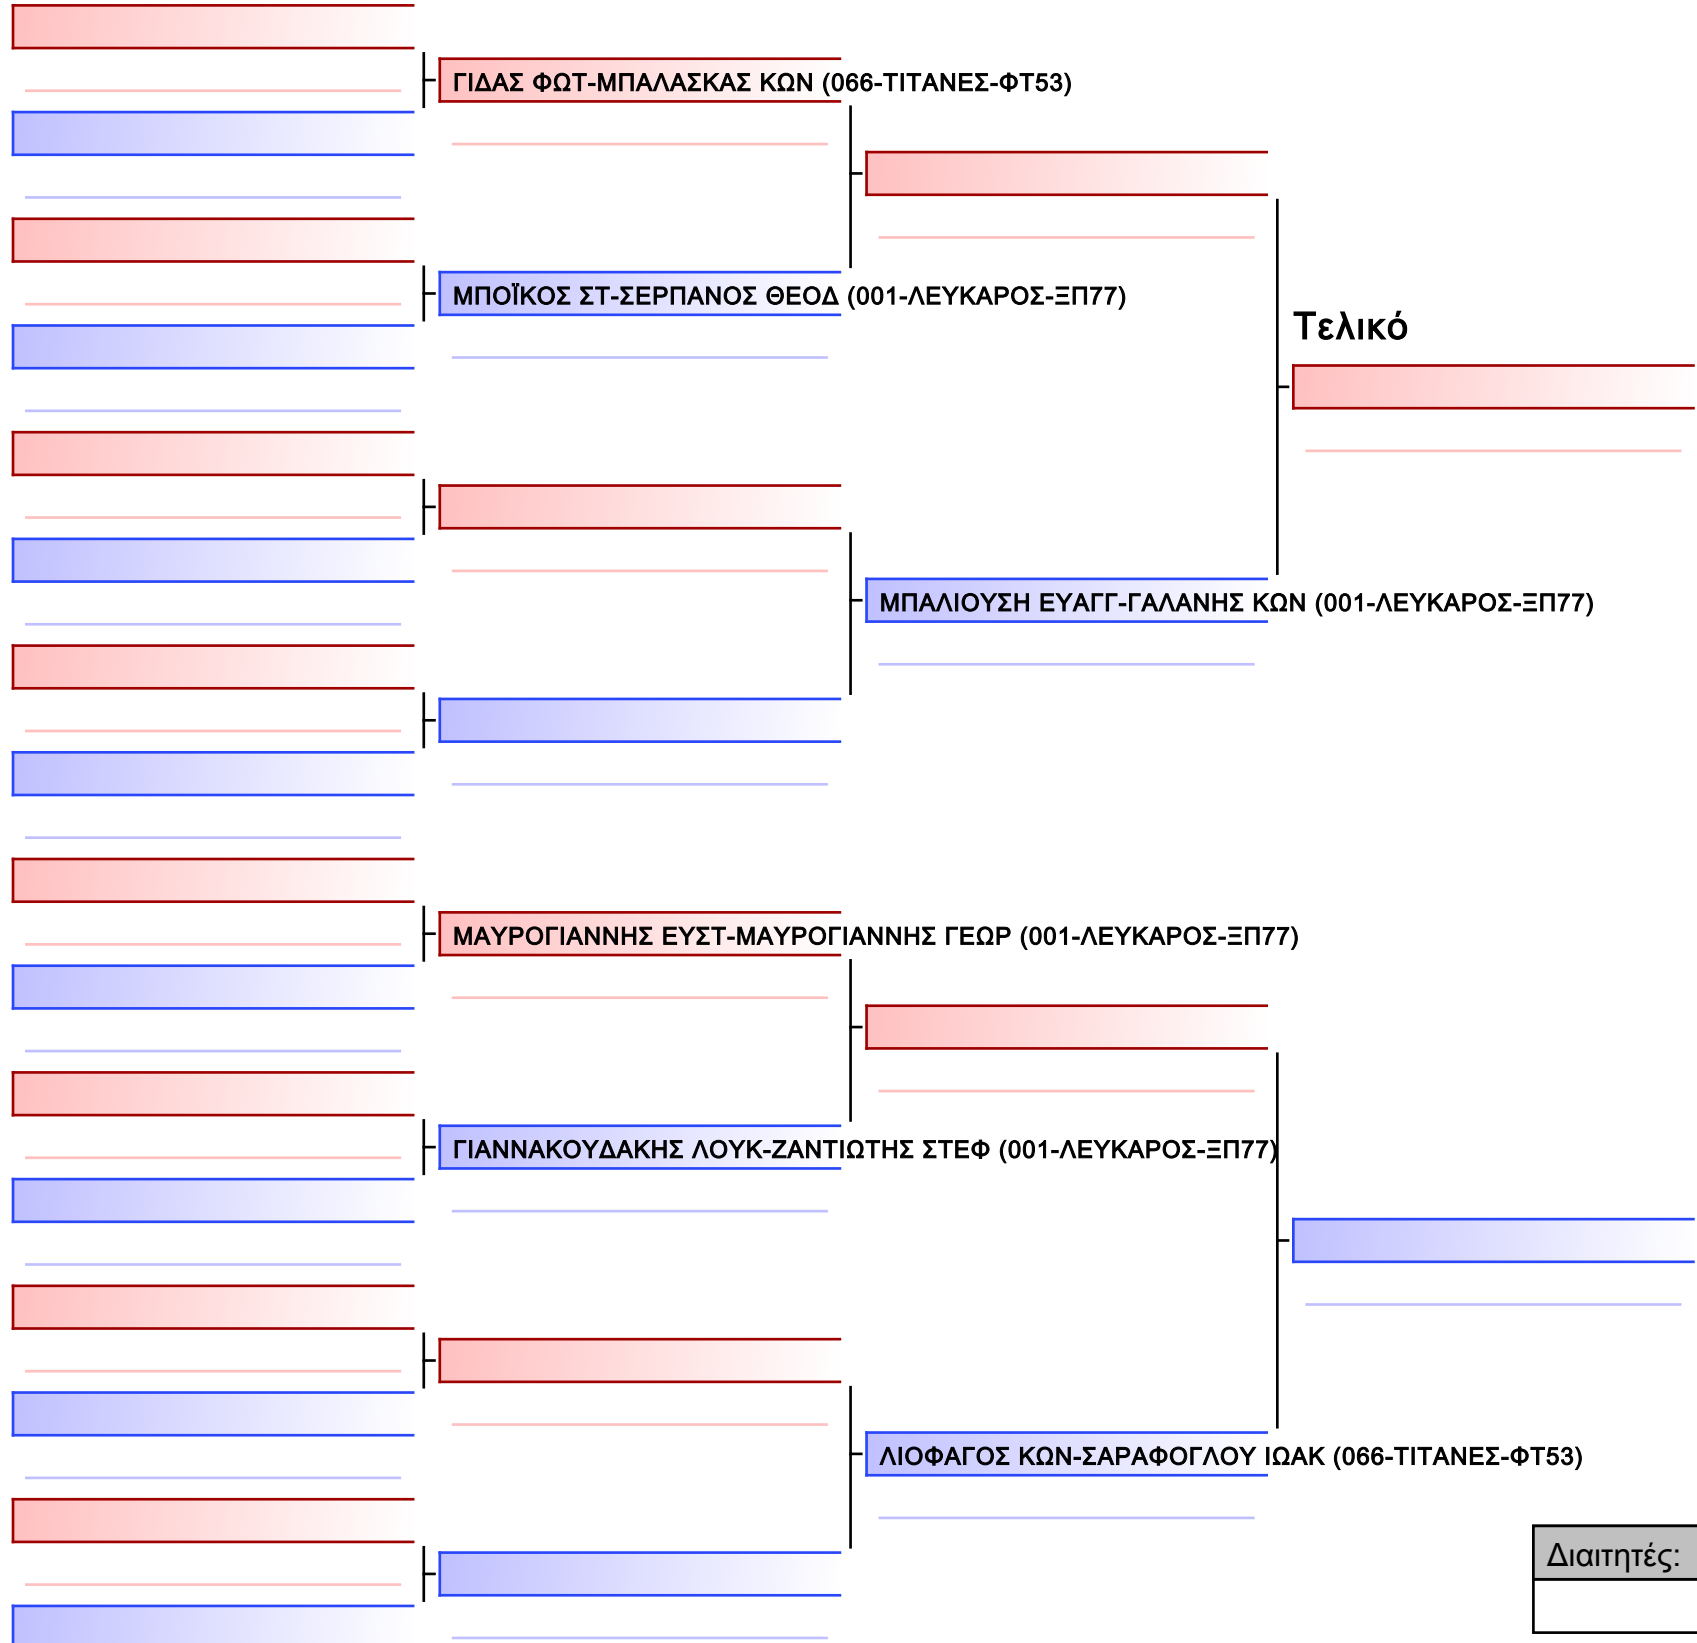

DUO System ΠΑΙΔΩΝ -16 ΕΤΩΝ

20 ΠΑΝΕΛΛΗΝΙΟ ΠΡΩΤΑΘΛΗΜΑ ΖΙΟΥ-ΖΙΤΣΟΥ, +21, -21, -18 & -16 ΕΤΩΝ, ΠΕΙΡΑΙΑΣ, 9-10&11 ΙΟΥΛΙΟΥ 2021, Κλεισόβης & Χατζηκυριάκου Μ Πειραιάς, Πειραιάς 18535

Tatami
5. 10:25

Pool
1/1

Τελικό