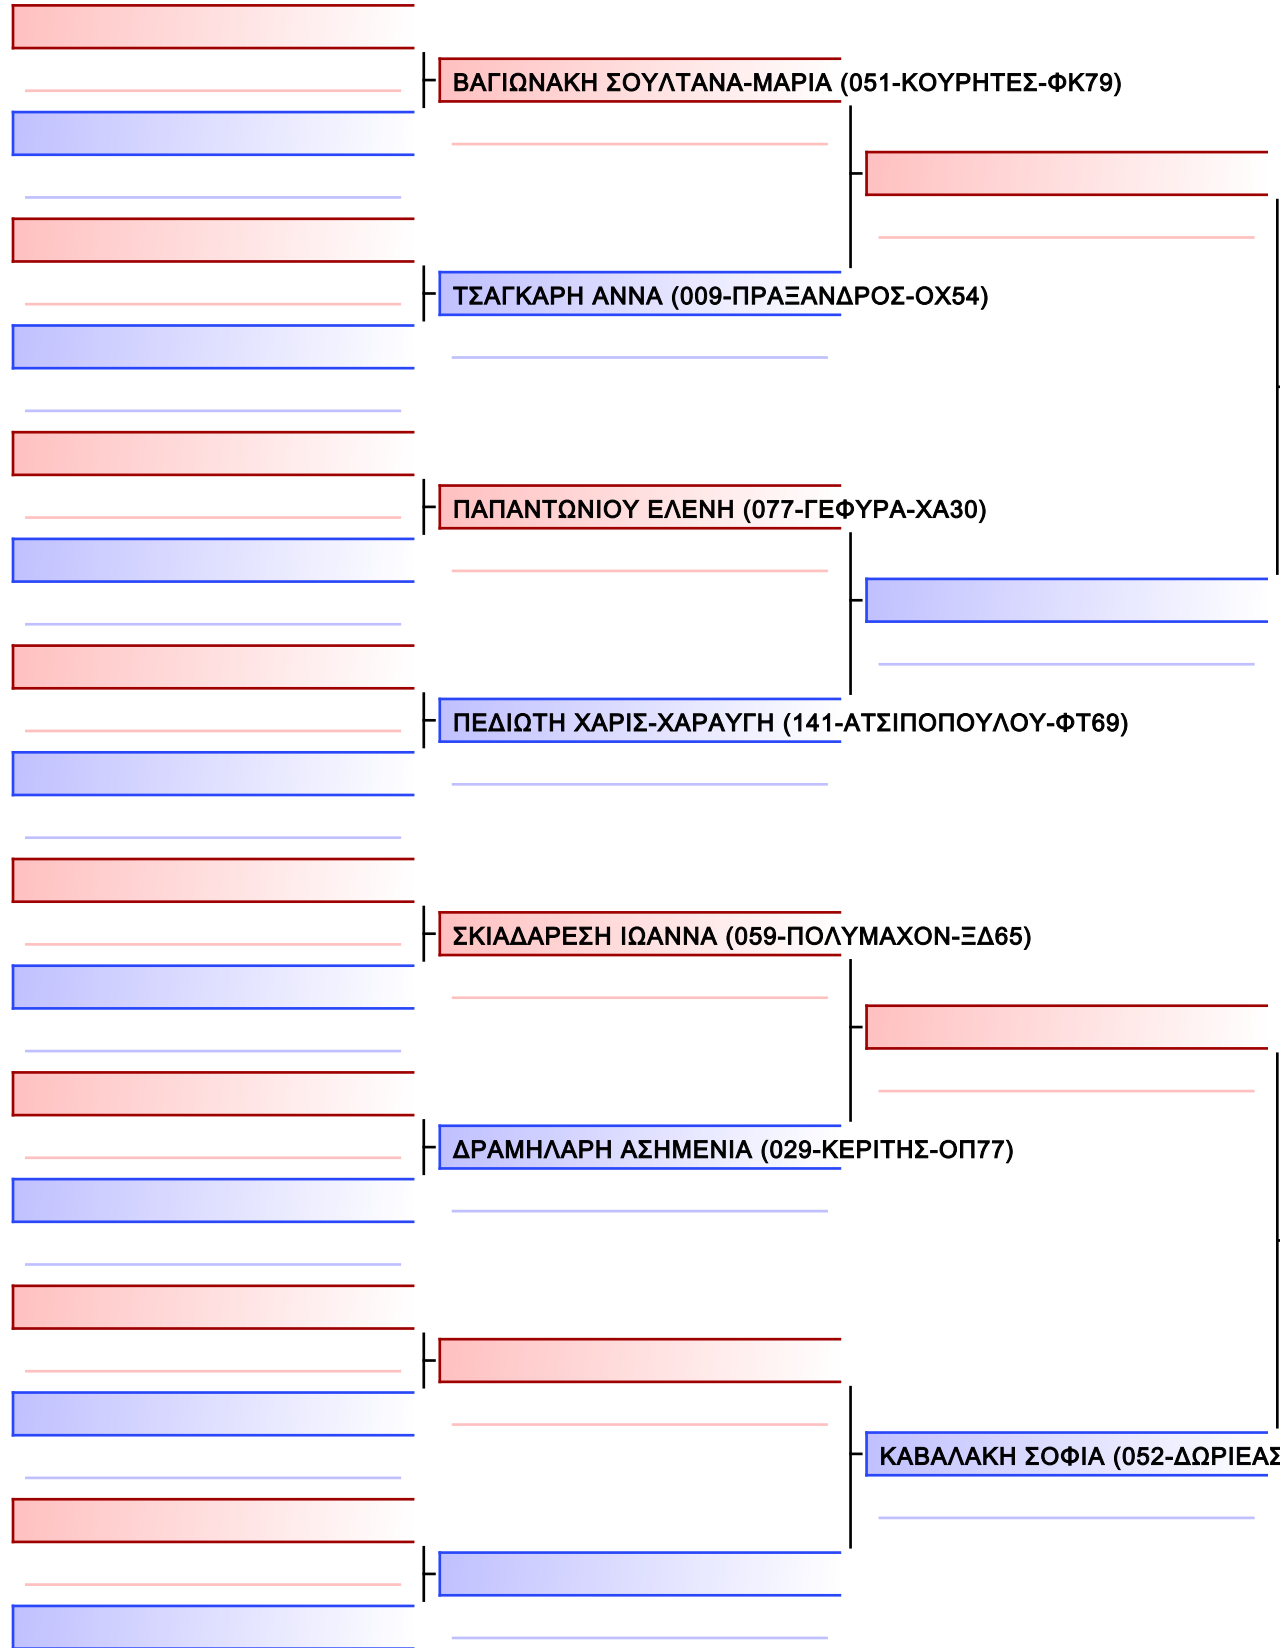

JJ FS ΝΕΑΝΙΔΩΝ -18 ΕΤΩΝ -70Kgr

20 ΠΑΝΕΛΛΗΝΙΟ ΠΡΩΤΑΘΛΗΜΑ ΖΙΟΥ-ΖΙΤΣΟΥ, +21, -21, -18 & -16 ΕΤΩΝ, ΠΕΙΡΑΙΑΣ, 9-10&11 ΙΟΥΛΙΟΥ 2021, Κλεισόβης & Χατζηκυριάκου Μ Πειραιάς, Πειραιάς 18535

Tatami
5. 15:20

Pool
1/1

Τελικό